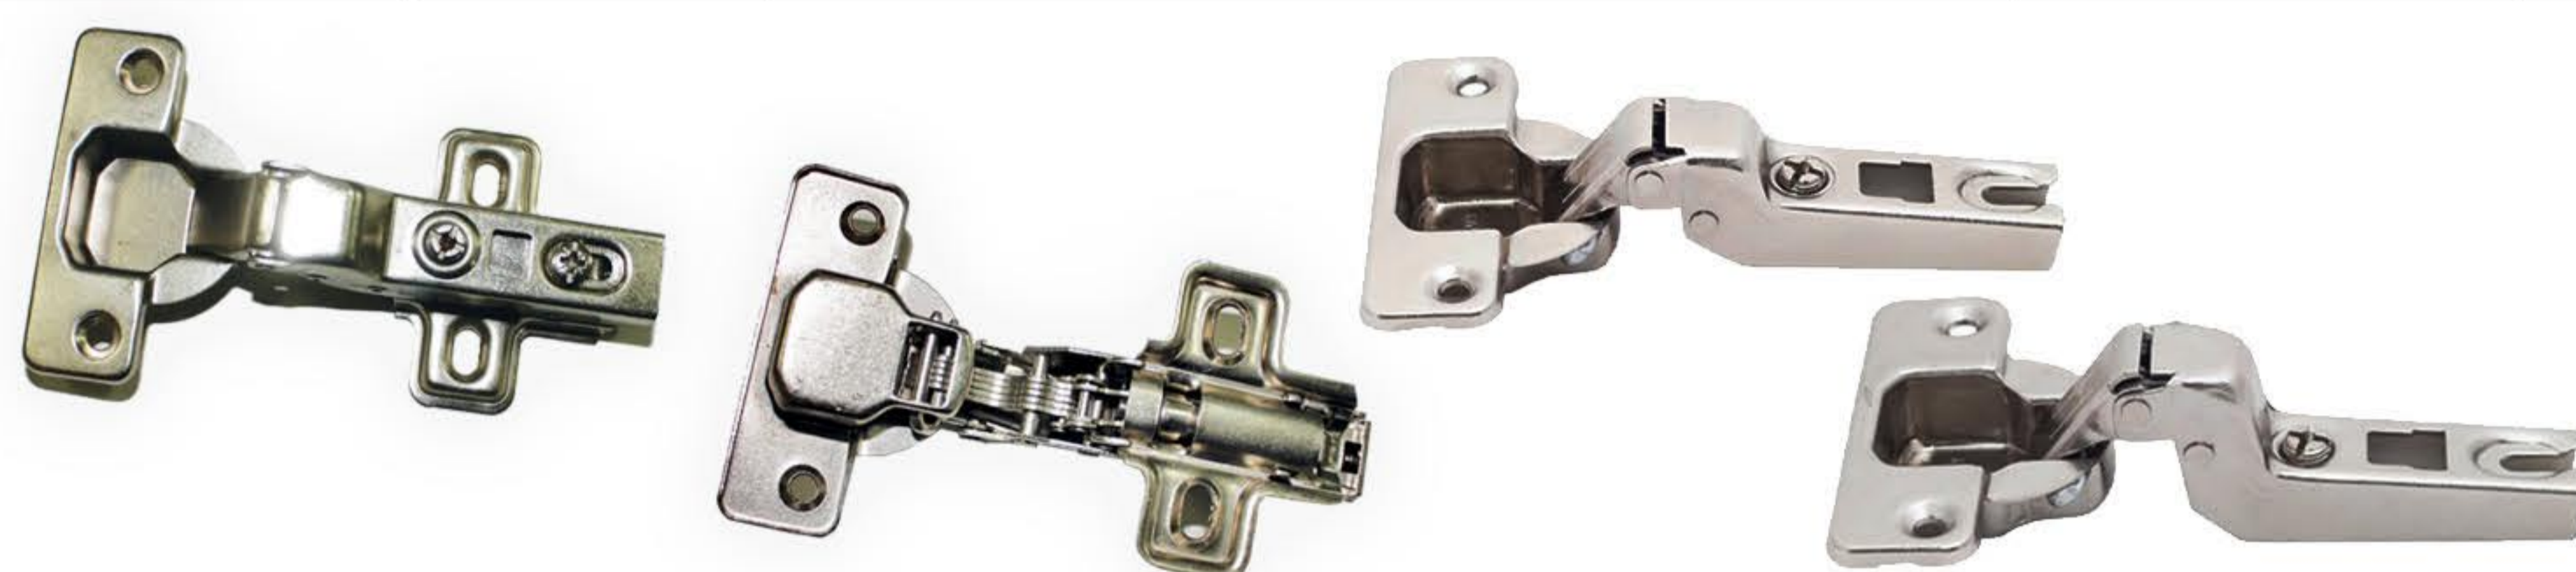

ŠIFRA	NAZIV ROBE	PROIZVOĐAČ	JEDINCA MERE	PAKOVANJE	VP BAZNA CENA	MP CENA
ŠARKE						
400-282	Šarka SMART sa usporivačem i podloškom ravna H=0	Artinvest	kom	250	0.47 €	71.00 Din.
400-283	Šarka SMART sa usporivačem i podloškom polukoleno H=2	Artinvest	kom	250	0.47 €	71.00 Din.
400-284	Šarka SMART sa usporivačem i podloškom koleno H=4	Artinvest	kom	250	0.47 €	71.00 Din.
400-300	Šarka SMART ravna	Artinvest	kom	250	0.24 €	32.00 Din.
400-305	Šarka SMART polukoleno	Artinvest	kom	250	0.24 €	32.00 Din.
400-310	Šarka SMART koleno	Artinvest	kom	250	0.24 €	32.00 Din.