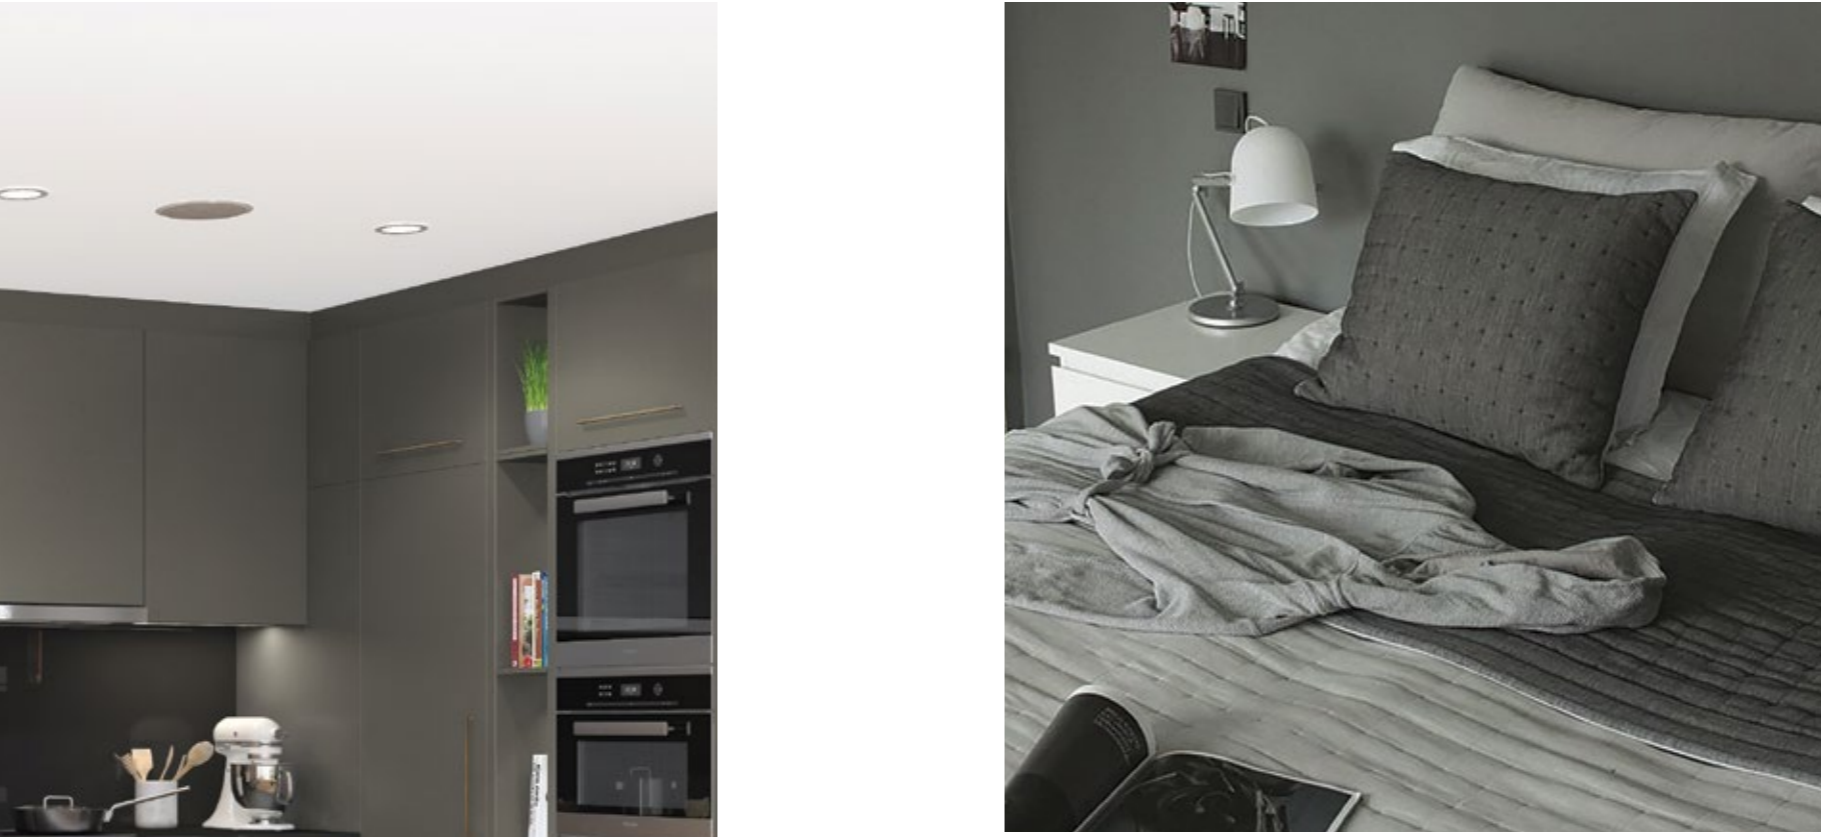

6001
hg pera
hg pera