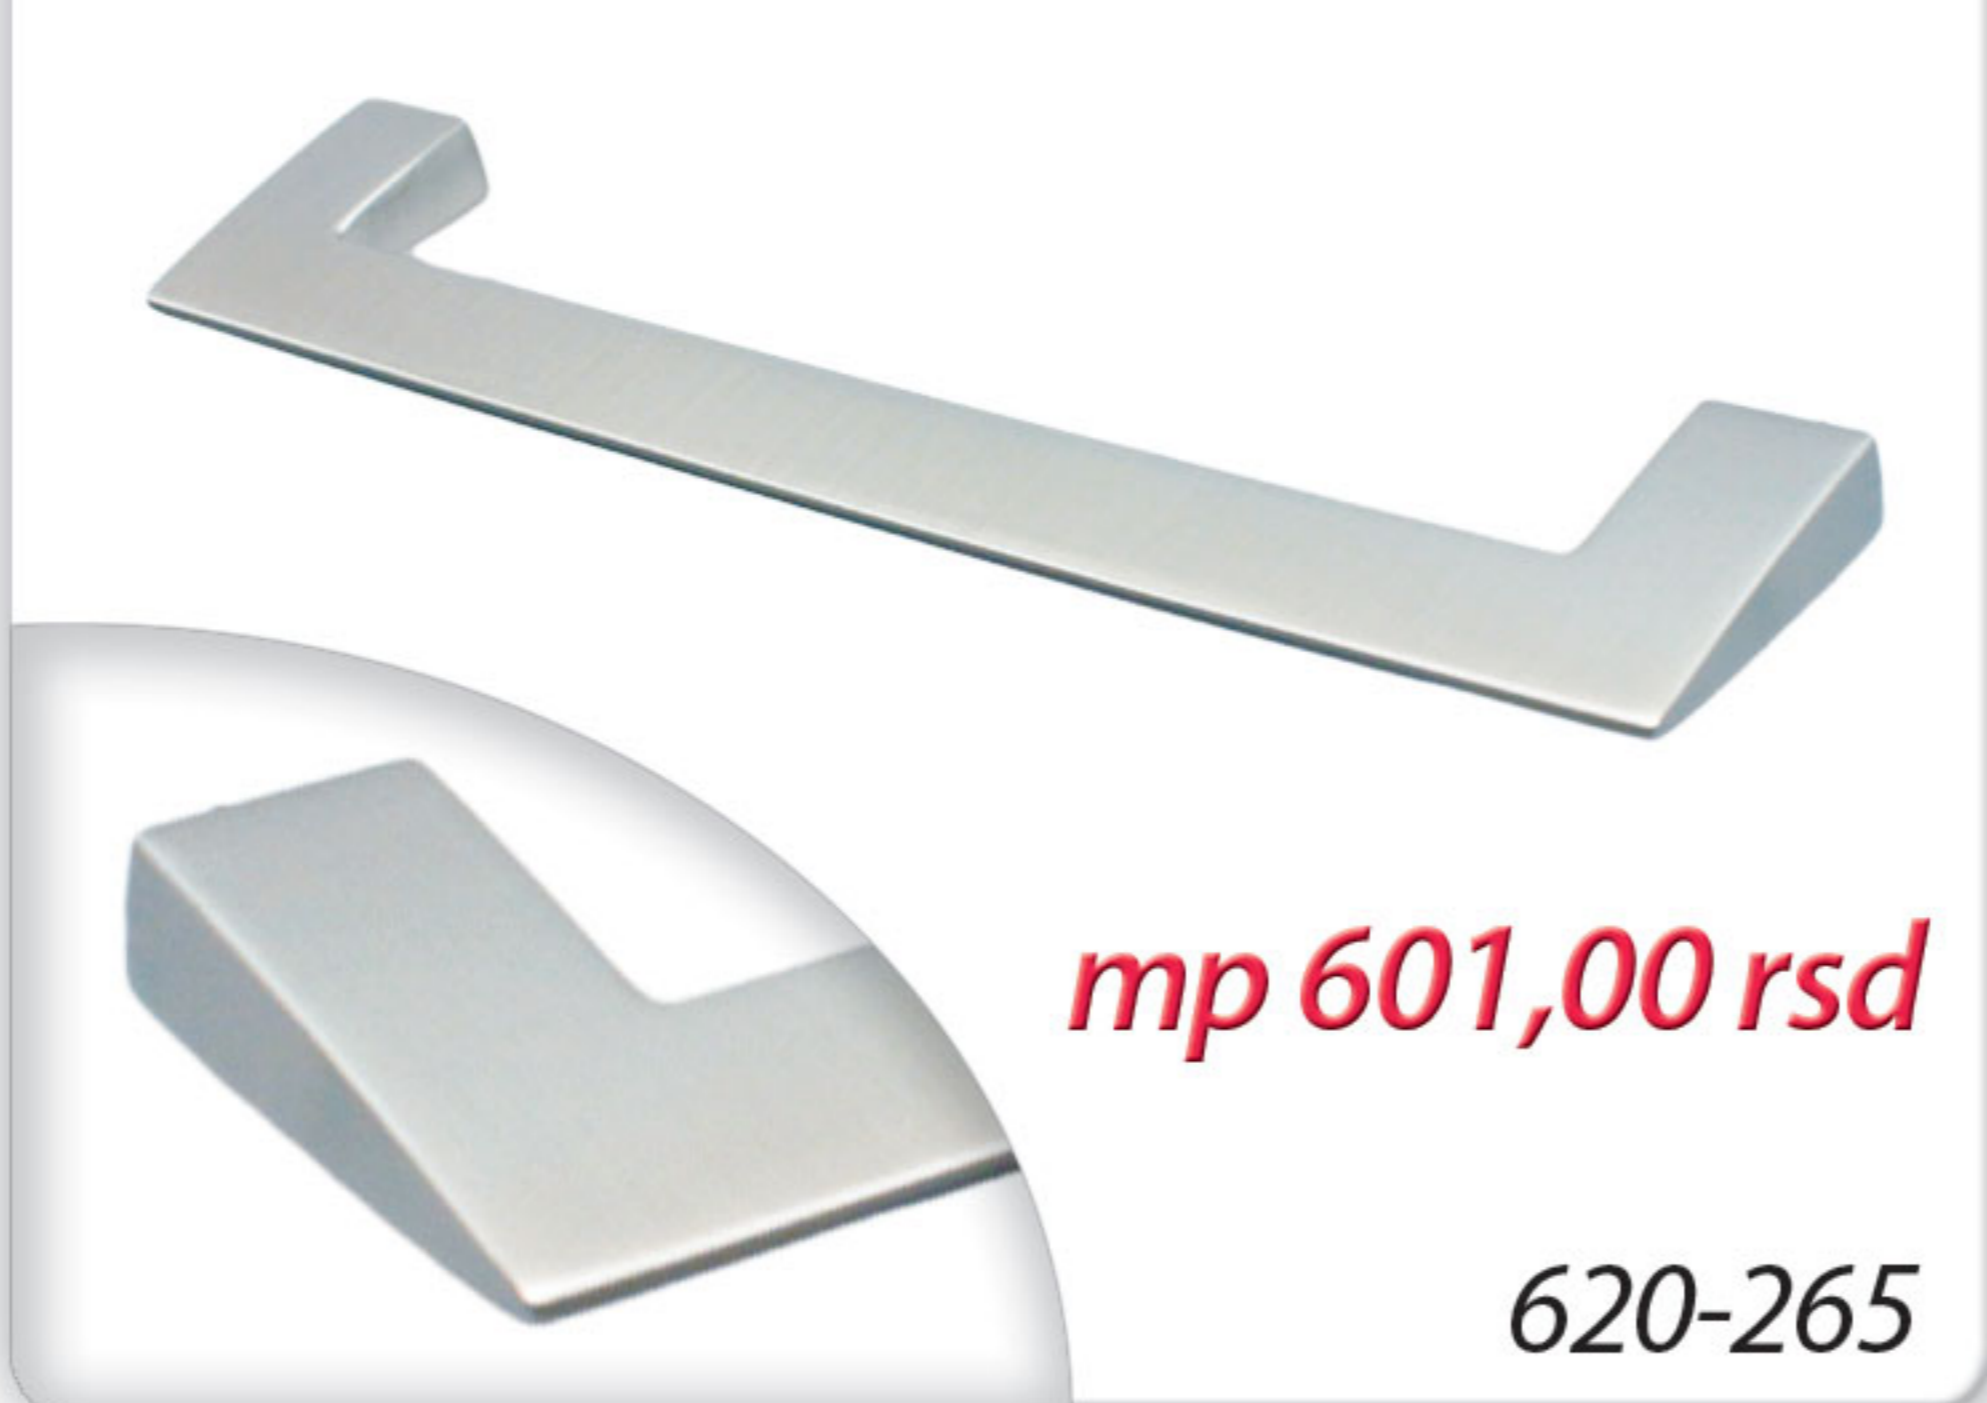

mp 601,00 rsd

620-265

Ručica Grimme 72 2668 20 172 x 10 / 160 mm