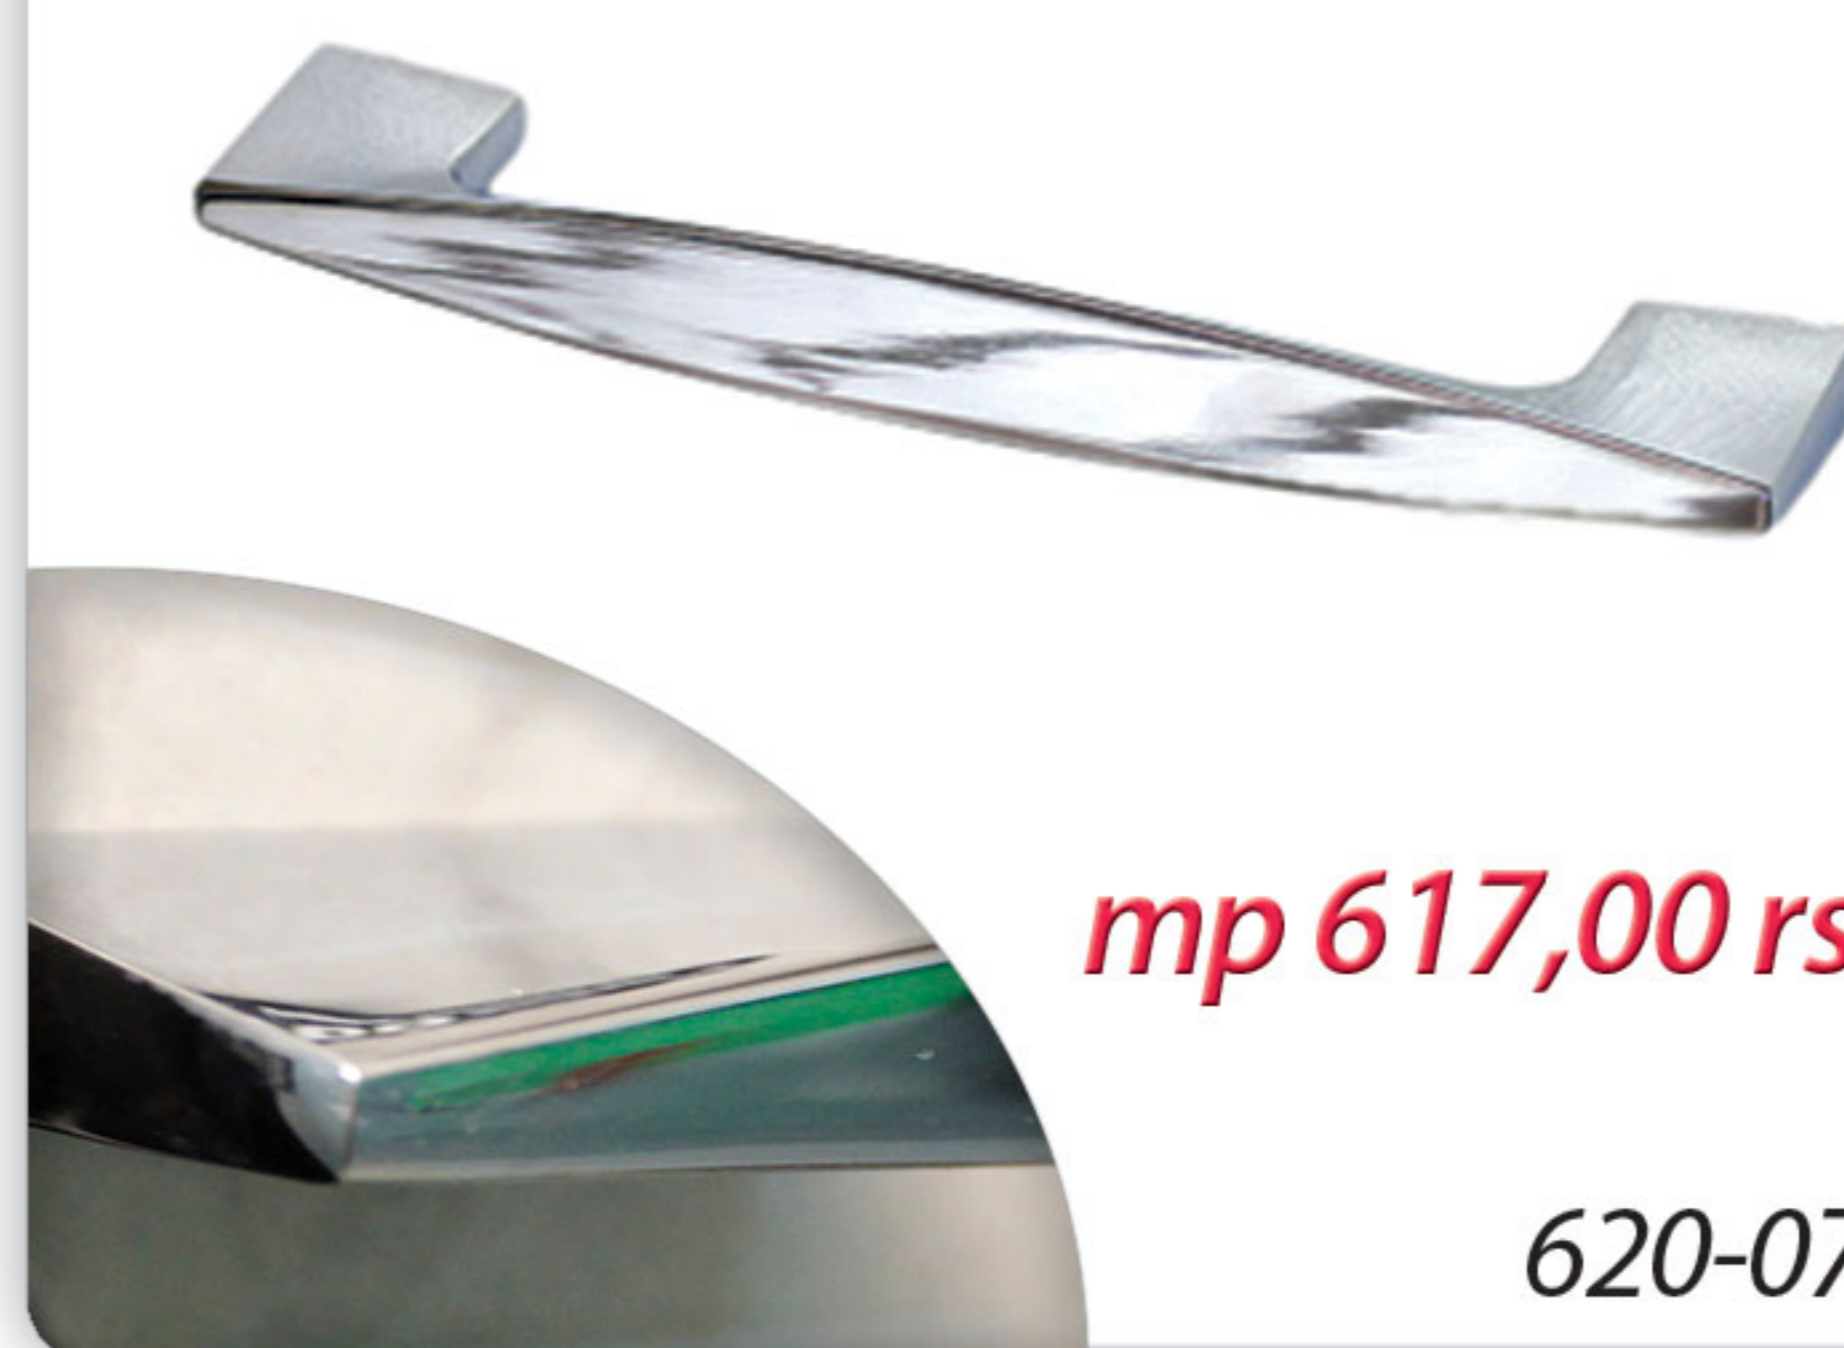

Grimme "Sensational" kolekcija

Ručica Grimme 08 3220 10 260 x 8 / 192 mm

mp 741,00 rsd

620-070

Ručica Grimme 08 3270 29 175 x 19 / 160 mm

mp 617,00 rsd

620-075

Ručica Grimme 08 6425 46.19 168 x 20 / 160 mm