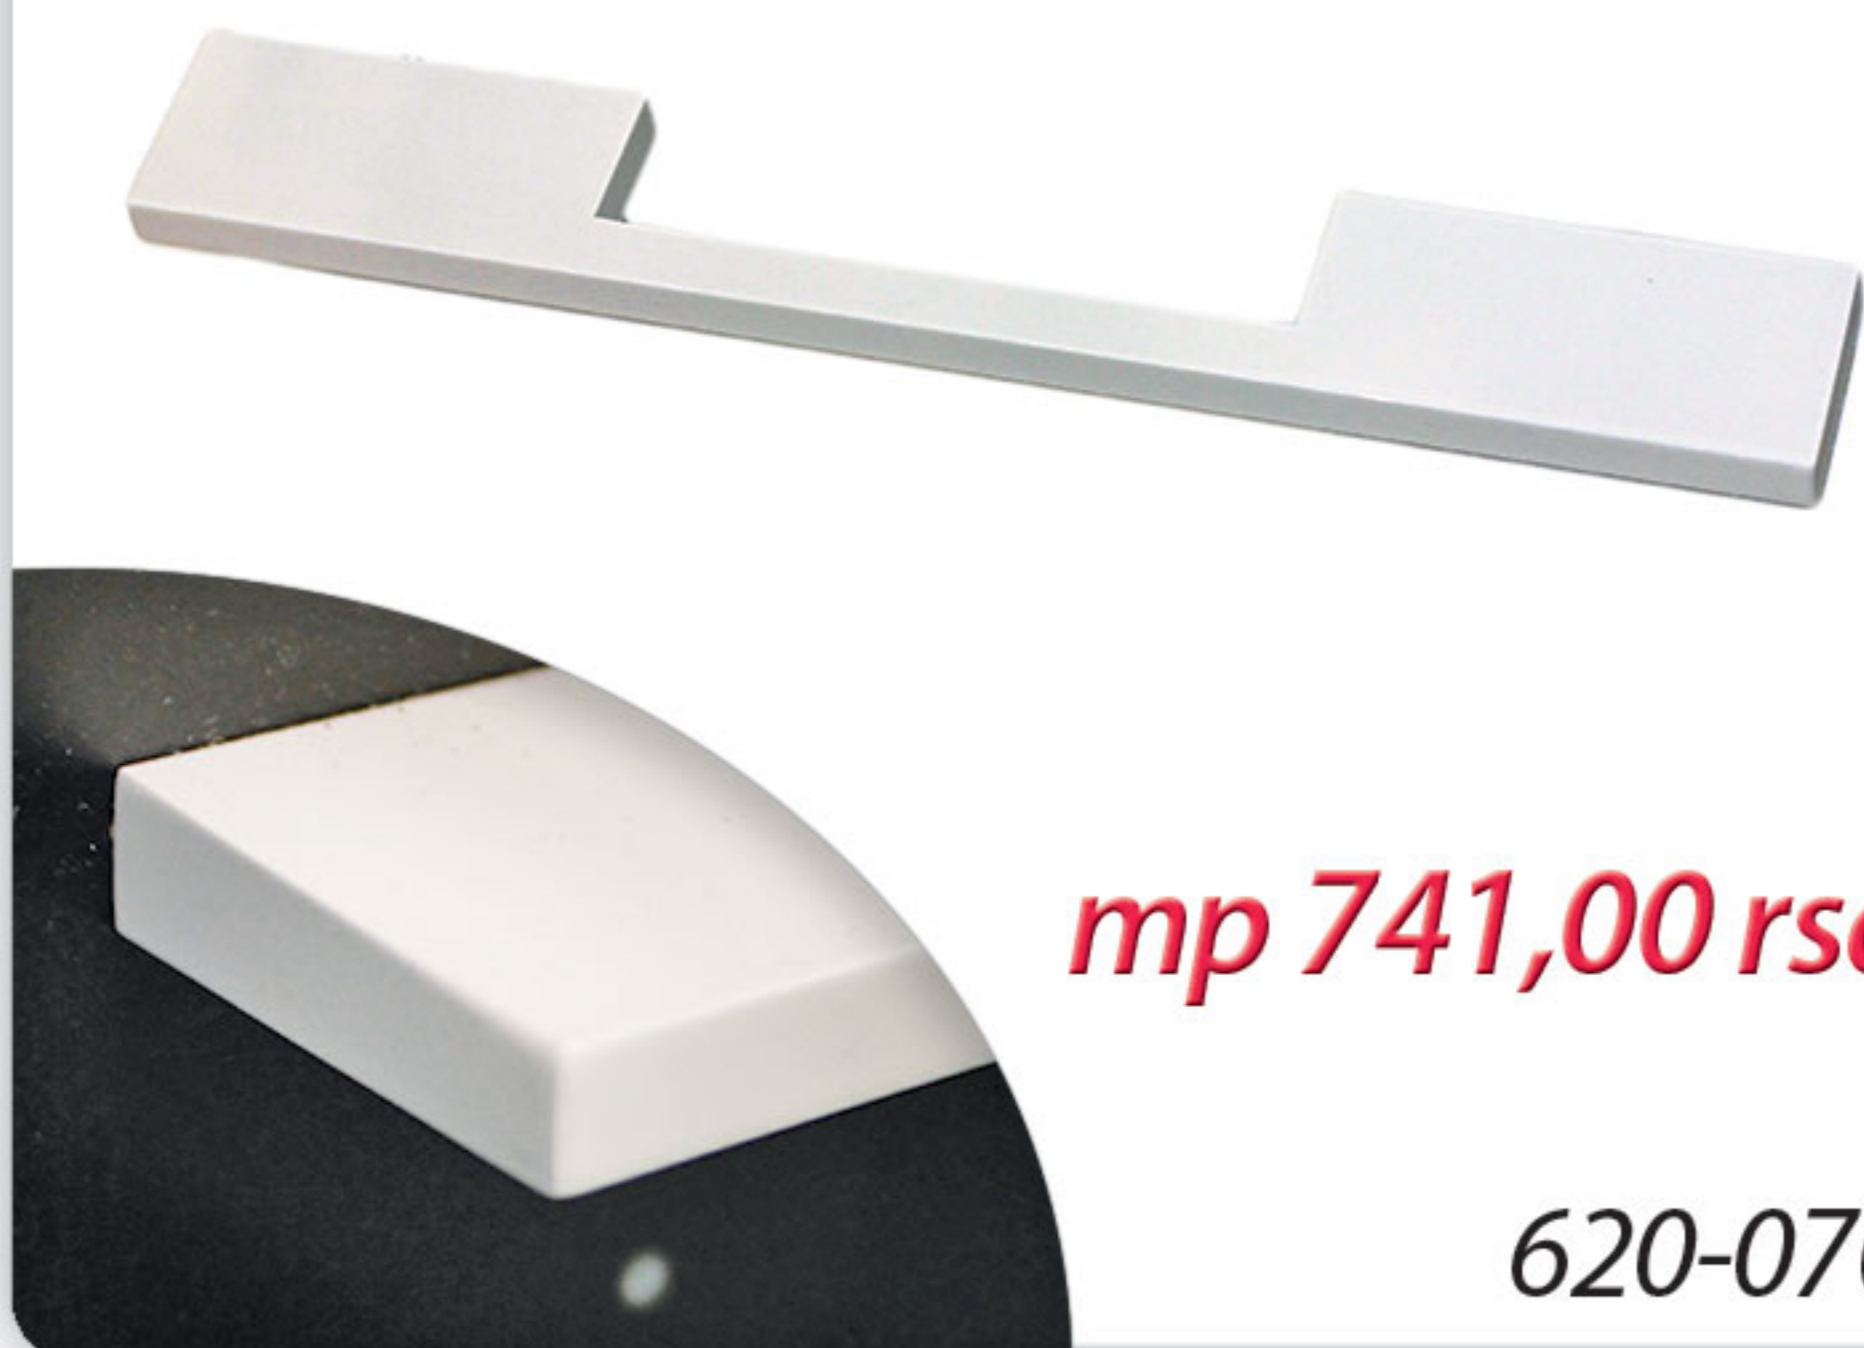

Grimme "Sensational" kolekcija

Ručica Grimme 08 3220 10 260 x 8 / 192 mm

mp 741,00 rsd

620-070

Ručica Grimme 08 3270 29 175 x 19 / 160 mm

mp 617,00 rsd

620-075

Ručica Grimme 08 6425 46.19 168 x 20 / 160 mm