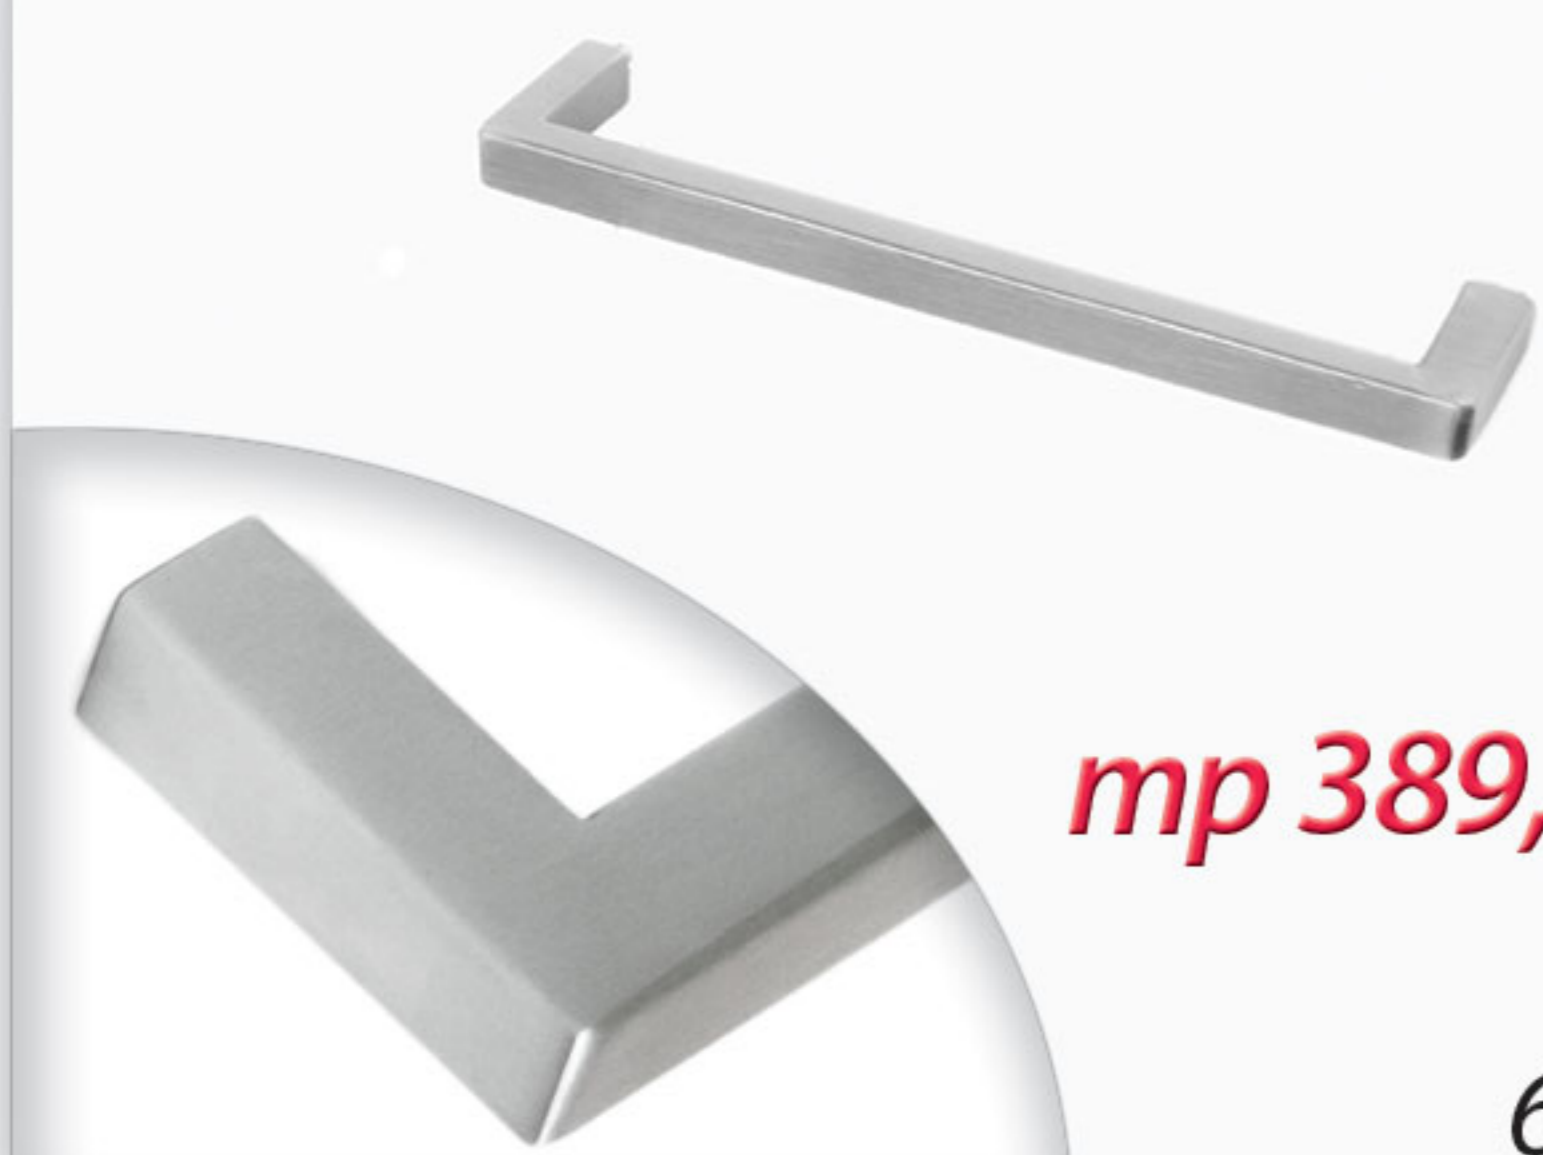

620-053

Ručica Grimme 85 2521 0256 316x12/256mm

mp 269,00 rsd

620-054

Ručica Grimme 85 2521 0320 380x12/320mm

mp 326,00 rsd

620-055

Ručica Grimme 85 4221 0128 138x10/128 mm