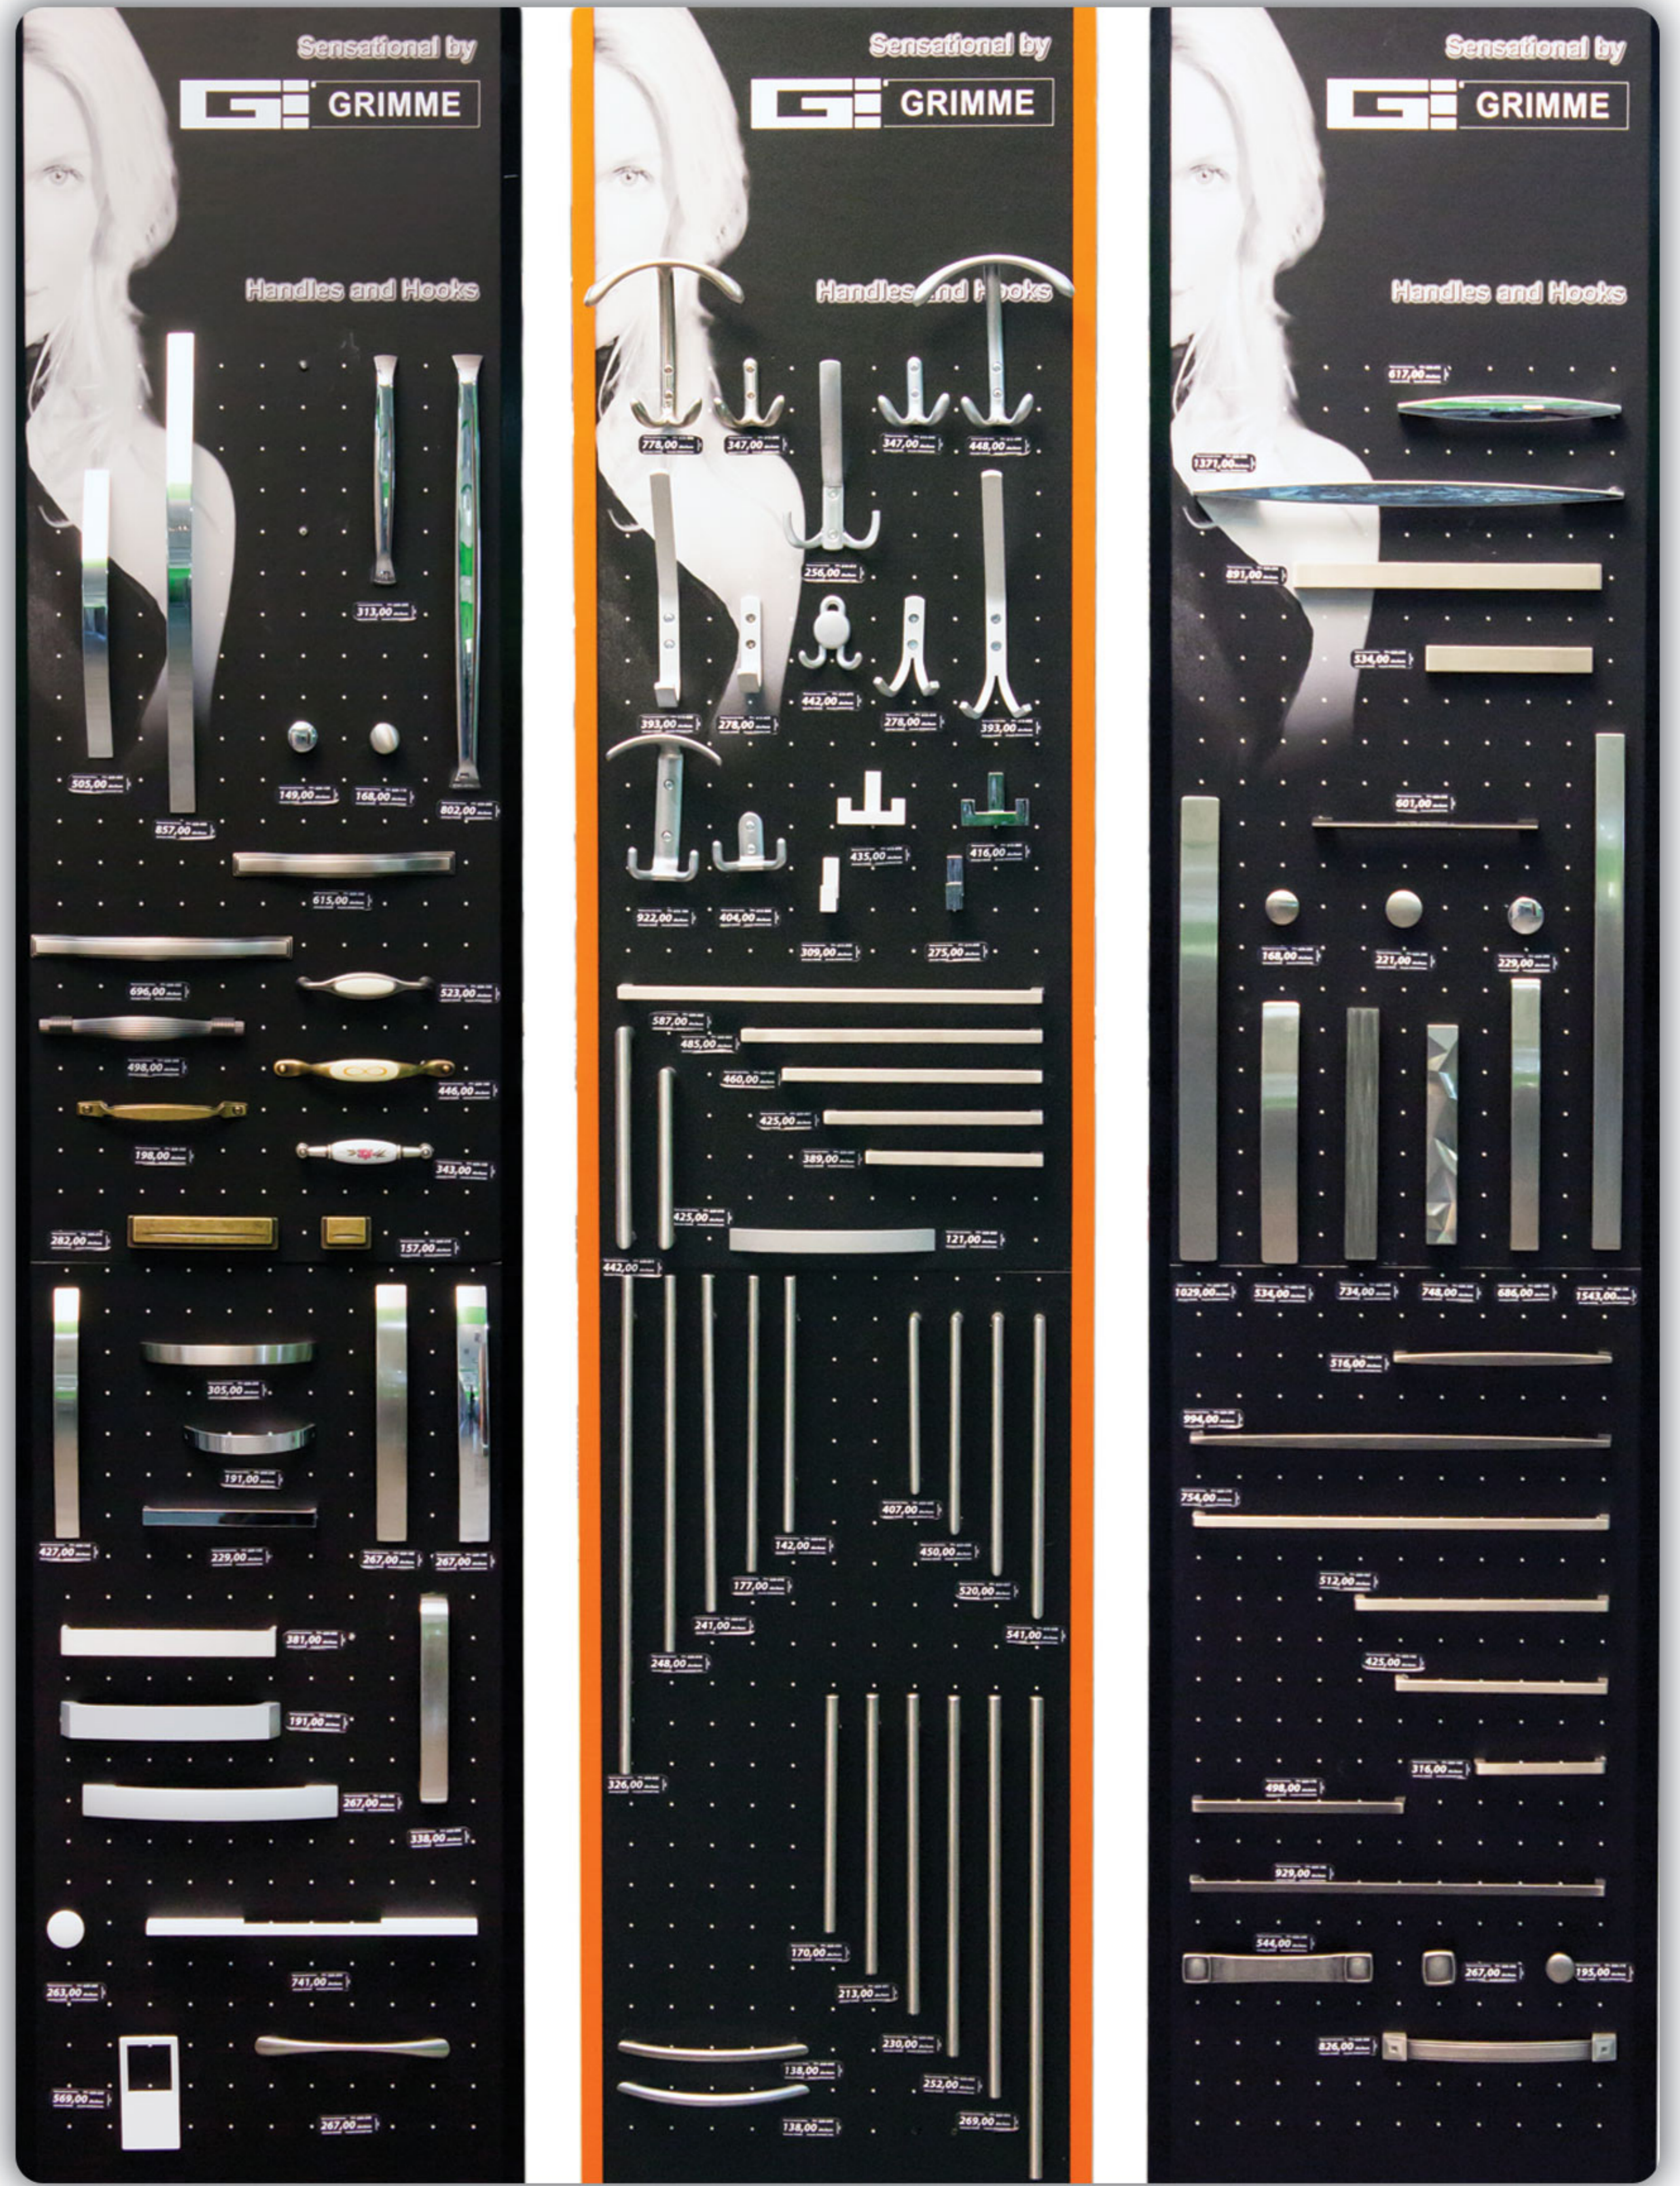

Grimme "Sensational" kolekcija

Ručica Grimme 08 3220 10 260 x 8 / 192 mm

mp 741,00 rsd

620-070

Ručica Grimme 08 3270 29 175 x 19 / 160 mm

mp 617,00 rsd

620-075

Ručica Grimme 08 6425 46.19 168 x 20 / 160 mm