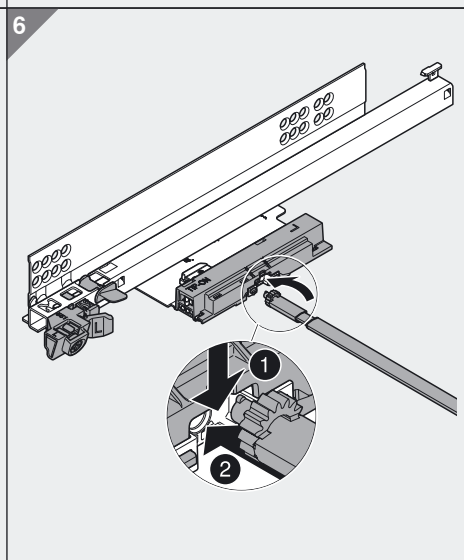

TIP-ON 551H

Montage

Assembly

Montage

Montaggio

Montaje

Montaż

optional / optional / optionnel / opzionale / opcional / w opcji

ab Korpusbreite 600 mm / starting with cabinet width 600 mm / a partir de largeur corps de meuble 600 mm / corpi mobile con larghezza a partire da 600 mm / a partir de ancho de cuerpo de mueble de 600 mm / od szerokości korpusu 600 mm

LW lichte Weite / inner width / largeur intérieure / larghezza interna / ancho interior mueble / szerokość wewnętrzną

Korpusschiene geöffnet für Montage und Demontage / Cabinet profile backed out for assembly and removal / Coulisses corps de meubles sortie pour montage et démontage / Guida fianco aperta per montaggio e smontaggio / Guía de cuerpo de mueble abierta para el montaje y el desmontaje / Wysunięta prowadnica korpusu do montażu i demontażu