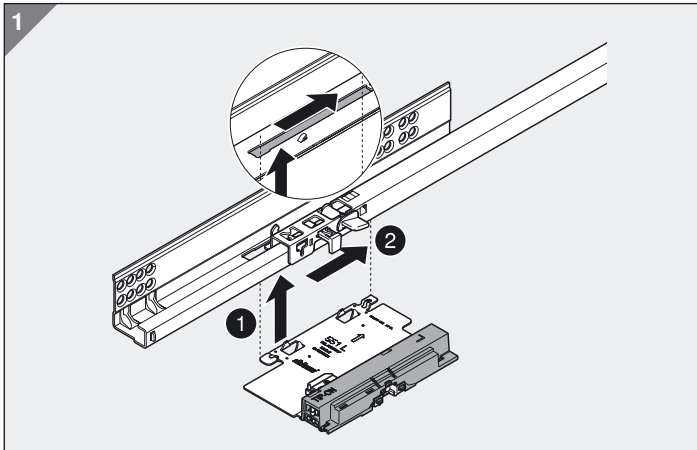

TIP-ON 551H

Montage

Assembly

Montage

Montaggio

Montaje

Montaż

optional / optional / optionnel / opzionale / opcional / w opcji

ab Korpusbreite 600 mm / starting with cabinet width 600 mm / a partir de largeur corps de meuble 600 mm / corpi mobile con larghezza a partire da 600 mm / a partir de ancho de cuerpo de mueble de 600 mm / od szerokości korpusu 600 mm

LW lichte Weite / inner width / largeur intérieure / larghezza interna / ancho interior mueble / szerokość wewnętrzną

Korpusschiene geöffnet für Montage und Demontage / Cabinet profile backed out for assembly and removal / Coulisses corps de meubles sortie pour montage et démontage / Guida fianco aperta per montaggio e smontaggio / Guía de cuerpo de mueble abierta para el montaje y el desmontaje / Wysunięta prowadnica korpusu do montażu i demontażu