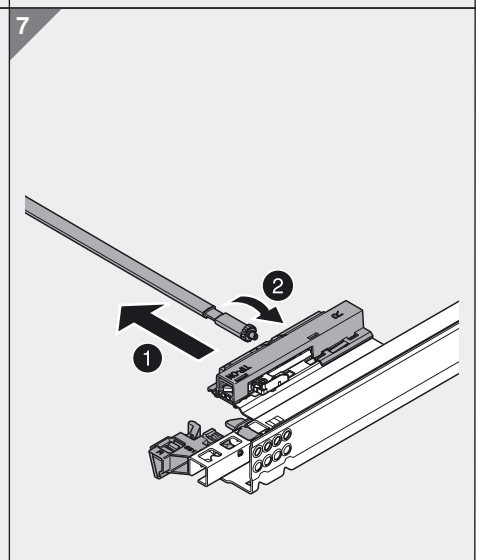

TIP-ON 551H

Montage

Assembly

Montage

Montaggio

Montaje

Montaż

optional / optional / optionnel / opzionale / opcional / w opcji

LW lichte Weite / inner width / largeur intérieure / larghezza interna / ancho interior mueble / szerokość wewnętrzną

Korpusschiene geöffnet für Montage und Demontage / Cabinet profile backed out for assembly and removal / Coulisses corps de meubles sortie pour montage et démontage / Guida fianco aperta per montaggio e smontaggio / Guía de cuerpo de mueble abierta para el montaje y el desmontaje / Wysunięta prowadnica korpusu do montażu i demontażu