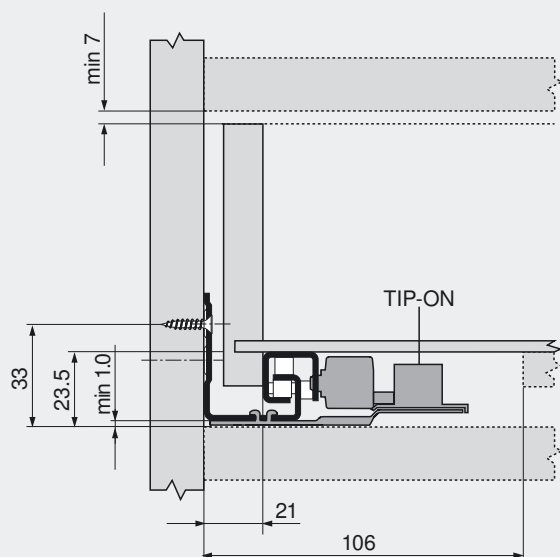

ab Korpusbreite 600 mm / starting with cabinet width 600 mm / a partir de largeur corps de meuble 600 mm / corpi mobile con larghezza a partire da 600 mm / a partir de ancho de cuerpo de mueble de 600 mm / od szerokości korpusu 600 mm

LW lichte Weite / inner width / largeur intérieure / larghezza interna / ancho interior mueble / szerokość wewnętrzną

Korpusschiene geöffnet für Montage und Demontage / Cabinet profile backed out for assembly and removal / Coulisses corps de meubles sortie pour montage et démontage / Guida fianco aperta per montaggio e smontaggio / Guía de cuerpo de mueble abierta para el montaje y el desmontaje / Wysunięta prowadnica korpusu do montażu i demontażu

Planungsmaße / Installation dimensions / Cotes d'implantation / Dimensionamenti / Dimensiones / Wymiary planowania

Tiefenverstellung / Depth adjustment / Réglage en profondeur / Regolazione della profondità / Ajuste en profundidad / Regulacja głębokości