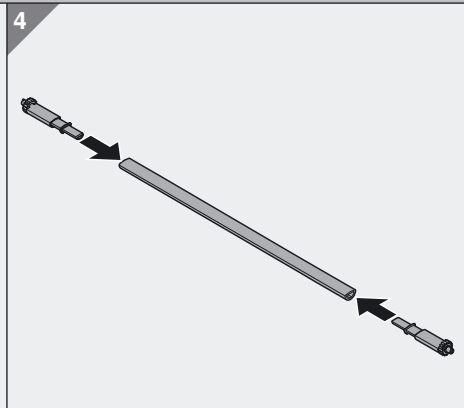

TIP-ON 551H

Montage

Assembly

Montage

Montaggio

Montaje

Montaż

optional / optional / optionnel / opzionale / opcional / w opcji

ab Korpusbreite 600 mm / starting with cabinet width 600 mm / a partir de largeur corps de meuble 600 mm / corpi mobile con larghezza a partire da 600 mm / a partir de ancho de cuerpo de mueble de 600 mm / od szerokości korpusu 600 mm

LW lichte Weite / inner width / largeur intérieure / larghezza interna / ancho interior mueble / szerokość wewnętrzną

Korpusschiene geöffnet für Montage und Demontage / Cabinet profile backed out for assembly and removal / Coulisses corps de meubles sortie pour montage et démontage / Guida fianco aperta per montaggio e smontaggio / Guía de cuerpo de mueble abierta para el montaje y el desmontaje / Wysunięta prowadnica korpusu do montażu i demontażu