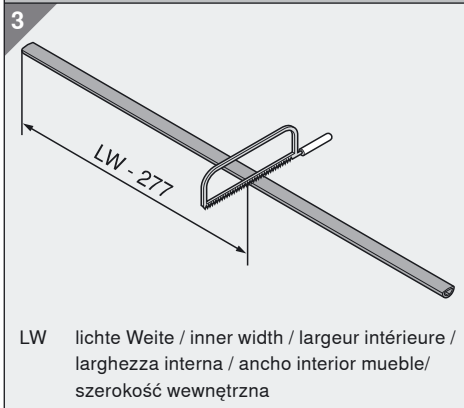

TIP-ON 551H

Montage

Assembly

Montage

Montaggio

Montaje

Montaż

optional / optional / optionnel / opzionale / opcional / w opcji

ab Korpusbreite 600 mm / starting with cabinet width 600 mm / a partir de largeur corps de meuble 600 mm / corpi mobile con larghezza a partire da 600 mm / a partir de ancho de cuerpo de mueble de 600 mm / od szerokości korpusu 600 mm

LW lichte Weite / inner width / largeur intérieure / larghezza interna / ancho interior mueble / szerokość wewnętrzną

Korpusschiene geöffnet für Montage und Demontage / Cabinet profile backed out for assembly and removal / Coulisses corps de meubles sortie pour montage et démontage / Guida fianco aperta per montaggio e smontaggio / Guía de cuerpo de mueble abierta para el montaje y el desmontaje / Wysunięta prowadnica korpusu do montażu i demontażu