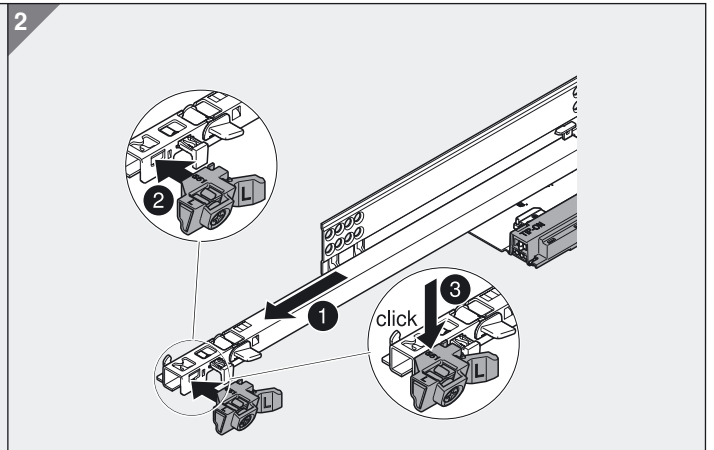

TIP-ON 551H

Montage

Assembly

Montage

Montaggio

Montaje

Montaż

optional / optional / optionnel / opzionale / opcional / w opcji

LW lichte Weite / inner width / largeur intérieure / larghezza interna / ancho interior mueble / szerokość wewnętrzną

Korpusschiene geöffnet für Montage und Demontage / Cabinet profile backed out for assembly and removal / Coulisses corps de meubles sortie pour montage et démontage / Guida fianco aperta per montaggio e smontaggio / Guía de cuerpo de mueble abierta para el montaje y el desmontaje / Wysunięta prowadnica korpusu do montażu i demontażu