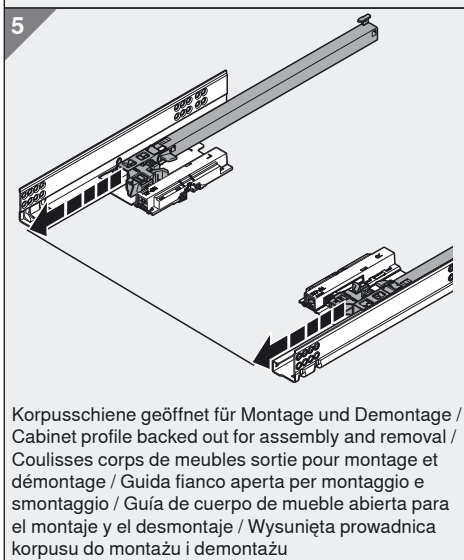

TIP-ON 551H

Montage

Assembly

Montage

Montaggio

Montaje

Montaż

optional / optional / optionnel / opzionale / opcional / w opcji

ab Korpusbreite 600 mm / starting with cabinet width 600 mm / a partir de largeur corps de meuble 600 mm / corpi mobile con larghezza a partire da 600 mm / a partir de ancho de cuerpo de mueble de 600 mm / od szerokości korpusu 600 mm

LW lichte Weite / inner width / largeur intérieure / larghezza interna / ancho interior mueble / szerokość wewnętrzną

Korpusschiene geöffnet für Montage und Demontage / Cabinet profile backed out for assembly and removal / Coulisses corps de meubles sortie pour montage et démontage / Guida fianco aperta per montaggio e smontaggio / Guía de cuerpo de mueble abierta para el montaje y el desmontaje / Wysunięta prowadnica korpusu do montażu i demontażu