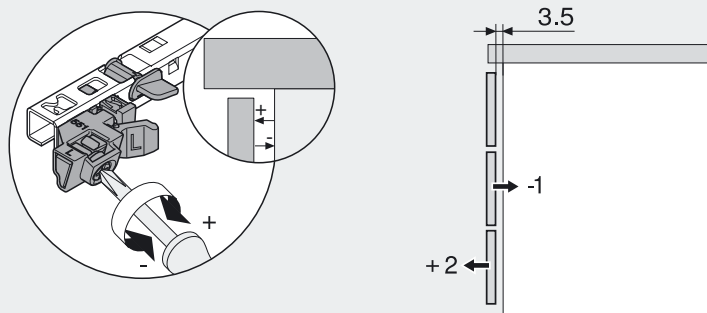

LW lichte Weite / inner width / largeur intérieure / larghezza interna / ancho interior mueble / szerokość wewnętrzną

Korpusschiene geöffnet für Montage und Demontage / Cabinet profile backed out for assembly and removal / Coulisses corps de meubles sortie pour montage et démontage / Guida fianco aperta per montaggio e smontaggio / Guía de cuerpo de mueble abierta para el montaje y el desmontaje / Wysunięta prowadnica korpusu do montażu i demontażu

Planungsmaße / Installation dimensions / Cotes d'implantation / Dimensionamenti / Dimensiones / Wymiary planowania

Tiefenverstellung / Depth adjustment / Réglage en profondeur / Regolazione della profondità / Ajuste en profundidad / Regulacja głębokości