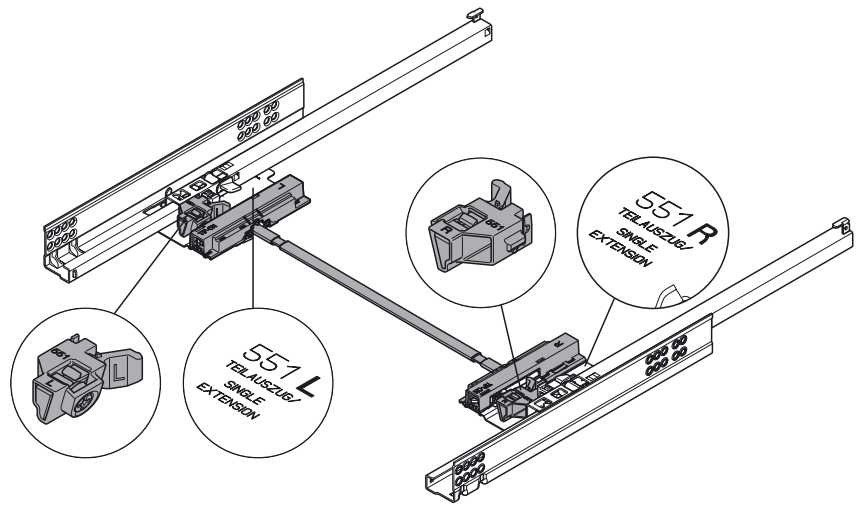

TIP-ON 551H

Montage

Assembly

Montage

Montaggio

Montaje

Montaż

optional / optional / optionnel / opzionale / opcional / w opcji

ab Korpusbreite 600 mm / starting with cabinet width 600 mm / a partir de largeur corps de meuble 600 mm / corpi mobile con larghezza a partire da 600 mm / a partir de ancho de cuerpo de mueble de 600 mm / od szerokości korpusu 600 mm

LW lichte Weite / inner width / largeur intérieure / larghezza interna / ancho interior mueble / szerokość wewnętrzną

Korpusschiene geöffnet für Montage und Demontage / Cabinet profile backed out for assembly and removal / Coulisses corps de meubles sortie pour montage et démontage / Guida fianco aperta per montaggio e smontaggio / Guía de cuerpo de mueble abierta para el montaje y el desmontaje / Wysunięta prowadnica korpusu do montażu i demontażu

Planungsmaße / Installation dimensions / Cotes d'implantation / Dimensionamenti / Dimensiones / Wymiary planowania

Tiefenverstellung / Depth adjustment / Réglage en profondeur / Regolazione della profondità / Ajuste en profundidad / Regulacja głębokości