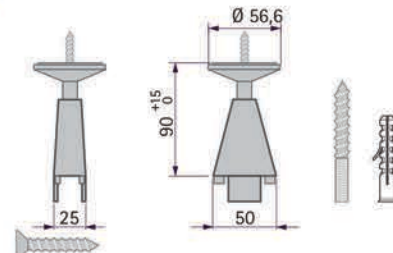

Stili  
shelving system

Profilo verticale strutturale  
Vertical structural profile

563-710 Profil "STILI" vertikalni 4.8m Zemljano crna 11

Schermo diffusore led  
LED diffuser

563-711 Profil "STILI" PVC Led difuzor

Elemento di regolazione  
Adjustable element

563-712 Nogica "STILI" PVC donji element za podešavanje  
Zemljano crna 11

Elemento di regolazione  
Adjustable element

563-713 Nogica "STILI" PVC gornji element za podešavanje  
Zemljano crna 11