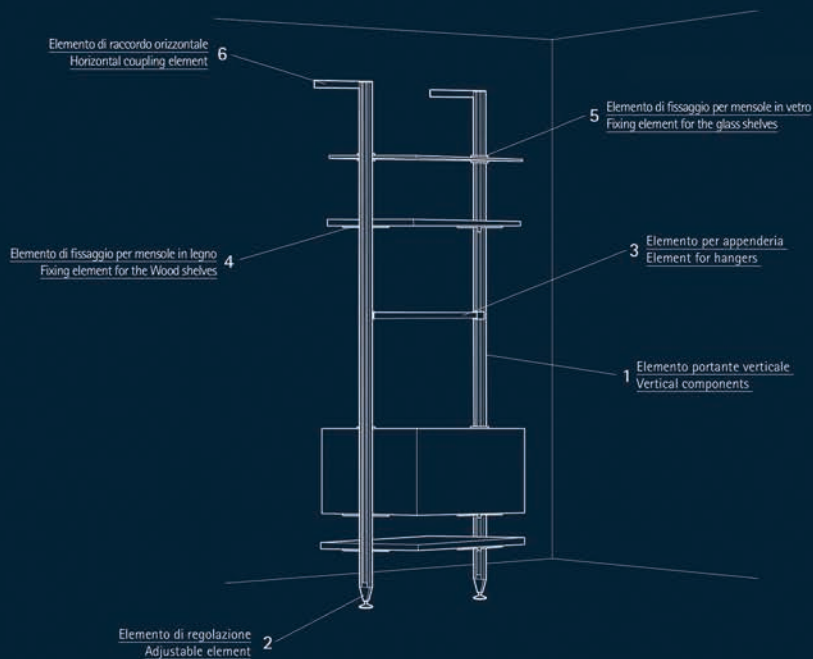

Delovi koji sačinjavaju Stili pružaju širok spektar mogućnosti kako po pitanju broja polica tako i po pitanju željene visine. Ključni element je sistem za spajanje bez rupe ili fiksne kuke zajedno sa aluminijumskim profilom omogućavajući vam potpunu slobodu kompozicija. Stili je predstavljen minimalističkim dizajnom i lakom montažom.

Pričvršćivanje polica, fioka i razdelnih elemenata sistemom odvijač i ključ omogućava jednostavno i fleksibilno postavljanje po želji i čini ga jednostavnim za korišćenje.

Modularni sistem Stili - za ljude sa stilom...

Za kompoziciju Stili od poda do plafona potrebne su Vam:

- vertikalne komponente (profil i LED difuzor)
- Elementi za podešavanje (kapa i noga)
- Srednji element armature

U stambenom kontekstu Stili od poda do plafona se može koristiti za spavaći prostor (ormar), u dnevnom boravku kao ugradni zid / biblioteka ili kao pregrada za sobu između dva različita prostora. Srednja armatura (opciono) može da se koristi kao veza između zida i vertikalne konstrukcije što daje celokupnoj konstrukciji veću čvrstinu.

Stili

modular shelving

Za kompoziciju Stili od poda do zida potrebne su Vam:

- vertikalne komponente (profil i LED difuzor)
- Elementi za podešavanje (poklopac i noga)
- Horizontalni spojni element

U stambenom kontekstu stili od poda do zida se može koristiti za spavaći prostor (ormar), u dnevnom boravku kao ugradni zid / biblioteka ili kao pregrada za sobu između dva različita prostora. Srednja armatura može da se koristi se kao veza između zida i vertikalne konstrukcije što daje celokupnoj konstrukciji veću čvrstinu. U komercijalnom prostoru koncept „Od poda do zida“ nudi mnoštvo različitih mogućnosti kao što je izlaganje proizvoda u prodavnicama ili police za odlaganje u kancelarijama.