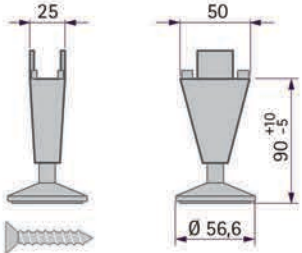

Stili  
shelving system

Profilo verticale strutturale  
Vertical structural profile

563-710 Profil "STILI" vertikalni 4.8m Zemljano crna 11

Schermo diffusore led  
LED diffuser

563-711 Profil "STILI" PVC Led difuzor