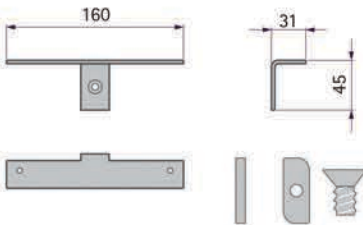

Stili  
shelving system

Profilo verticale strutturale  
Vertical structural profile

563-710 Profil "STILI" vertikalni 4.8m Zemljano crna 11

Schermo diffusore led  
LED diffuser

563-711 Profil "STILI" PVC Led difuzor

Elemento di regolazione  
Adjustable element

563-712 Nogica "STILI" PVC donji element za podešavanje  
Zemljano crna 11

Elemento di regolazione  
Adjustable element

563-713 Nogica "STILI" PVC gornji element za podešavanje  
Zemljano crna 11