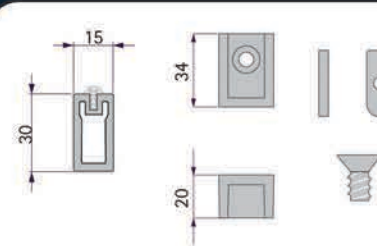

563-721 STILI garderobier sipka sa gumicom I nosacem L-900mm
563-722 STILI garderobier sipka sa gumicom I nosacem L-1200mm