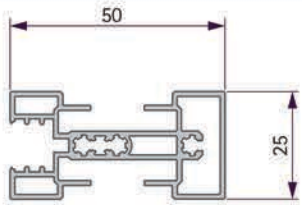

Profilo verticale strutturale
Vertical structural profile

563-710 Profil "STILI" vertikalni 4.8m Zemljano crna 11