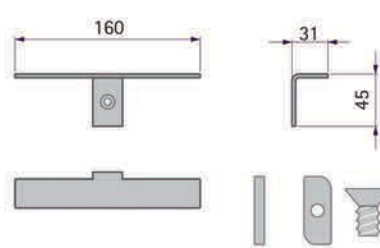

563-715 STILI element za fiksiranje staklene police XL
Zemljano crna 11