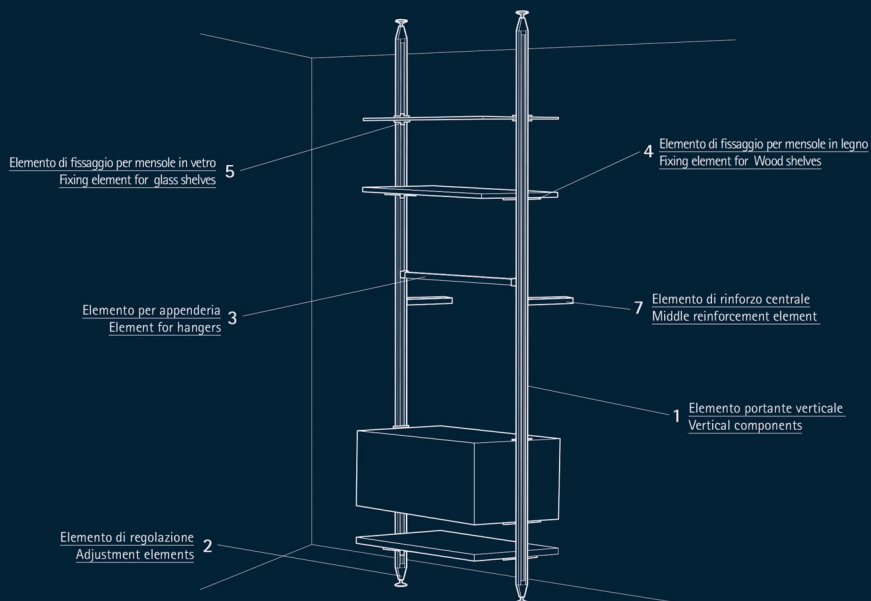

# Stili

modular shelving system

Stili je koncept koji omogućava da kreirate i organizujete skladišni prostor u vašoj kući bilo da je to biblioteka, orman ili klasična polica.

To je fleksibilan i svestran sistem, u stanju da se prilagodi bilo kom prostoru i zahtevima, a elegantan i moderan materijal omogućava maksimalno estetsko prilagođavanje.

Delovi koji sačinjavaju Stili pružaju širok spektar mogućnosti kako po pitanju broja polica tako i po pitanju željene visine. Ključni element je sistem za spajanje bez rupe ili fiksne kuke zajedno sa aluminijumskim profilom omogućavajući vam potpunu slobodu kompozicija. Stili je predstavljen minimalističkim dizajnom i lakom montažom.

Pričvršćivanje polica, fioka i razdelnih elemenata sistemom odvijač i ključ omogućava jednostavno i fleksibilno postavljanje po želji i čini ga jednostavnim za korišćenje.

Modularni sistem Stili - za ljude sa stilom...

Stili

modular shelving

Za kompoziciju Stili od poda do zida potrebne su Vam:

- vertikalne komponente (profil i LED difuzor)
- Elementi za podešavanje (poklopac i noga)
- Horizontalni spojni element

U stambenom kontekstu stili od poda do zida se može koristiti za spavaći prostor (ormar), u dnevnom boravku kao ugradni zid / biblioteka ili kao pregrada za sobu između dva različita prostora. Srednja armatura može da se koristi se kao veza između zida i vertikalne konstrukcije što daje celokupnoj konstrukciji veću čvrstinu. U komercijalnom prostoru koncept „Od poda do zida“ nudi mnoštvo različitih mogućnosti kao što je izlaganje proizvoda u prodavnicama ili police za odlaganje u kancelarijama.