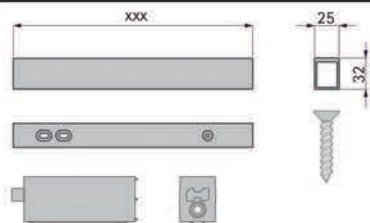

563-719 STILI orizzontalni centralno zidni konektor L-170mm
Zemljano crna 11

563-720 STILI orizzontalni centralno zidni konektor L-245mm
Zemljano crna 11