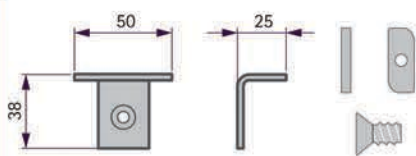

563-716 STILI element za fiksiranje staklene police
Zemljano crna 11