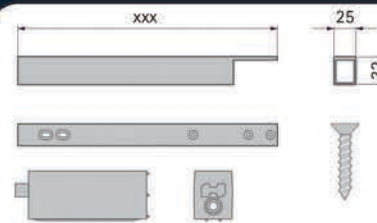

563-717 STILI orizzontalni zidni konektor L-220mm
Zemljano crna 11

563-718 STILI orizzontalni zidni konektor L-295mm
Zemljano crna 11