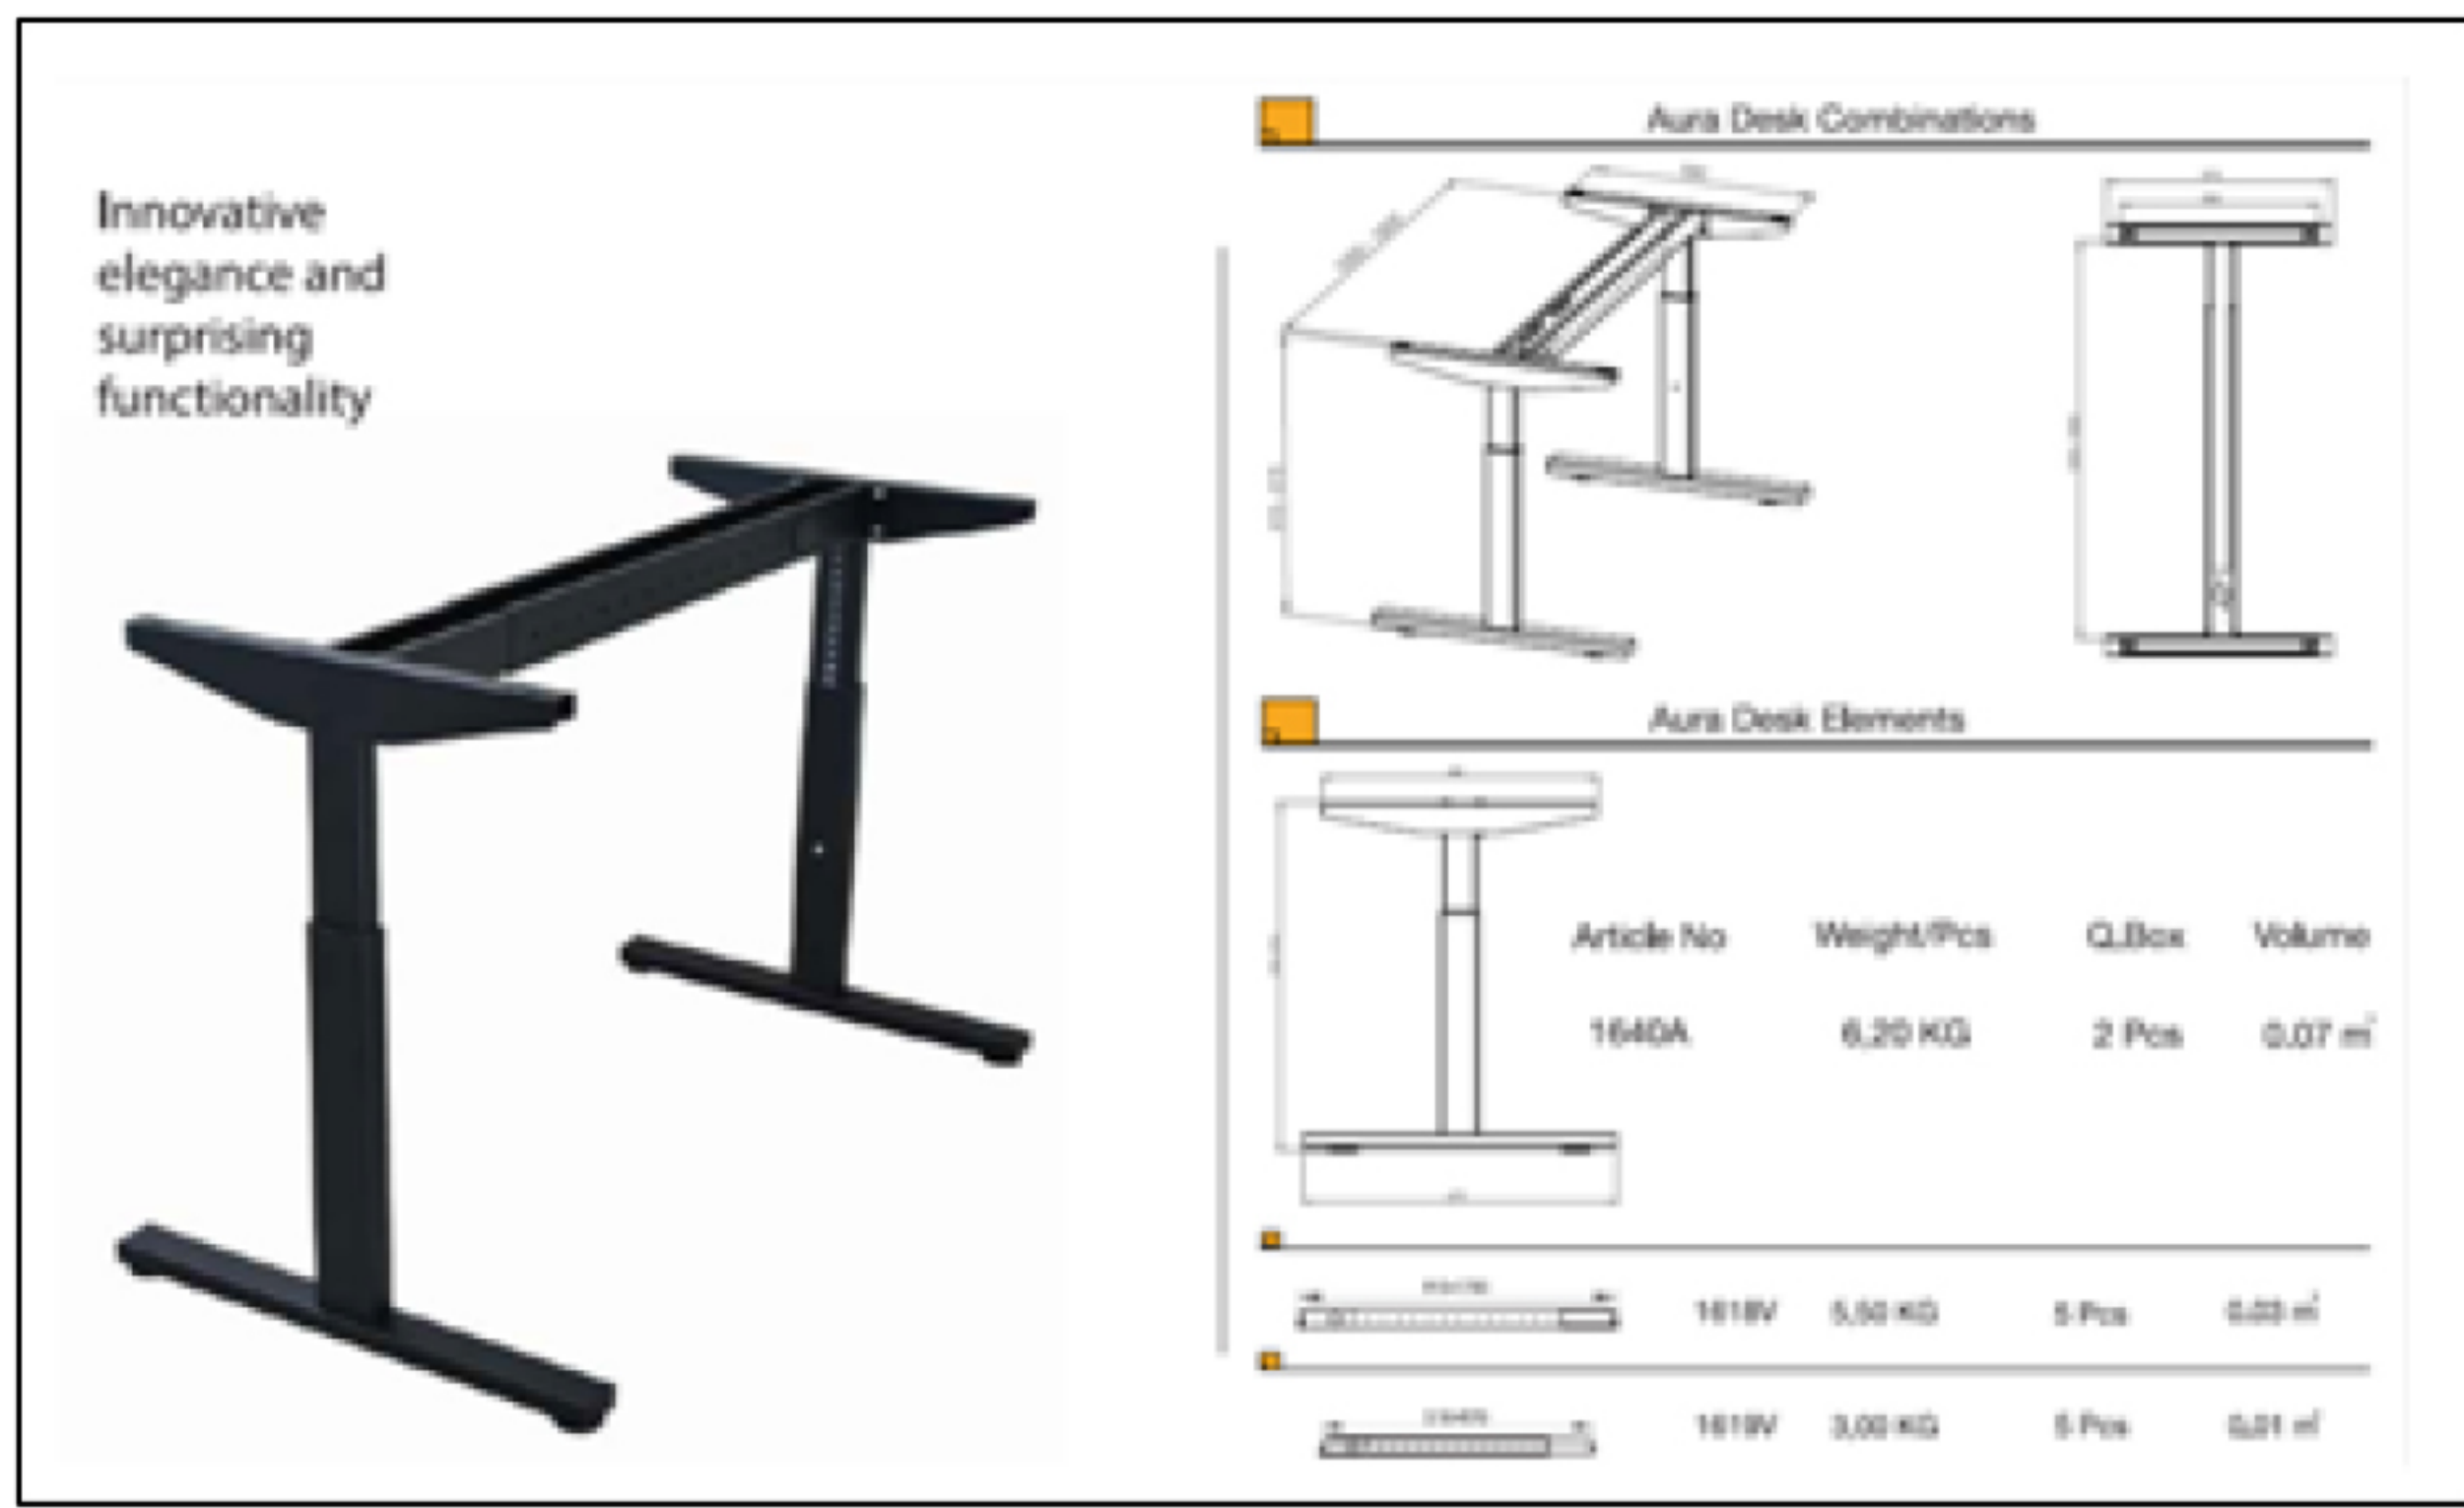

KATALOG NOGARA ZA
KANCELARIJSKE STOLOVE

Dostupne boje :

crna, bela

AURA

MP cena seta : 24.343rsd

Dostupne boje :

hrom, bela, antracit

FORS hrom

MP cena seta: 24.364 rsd

Dostupne boje :

hrom

A warm and natural sensation of familiarity.

Noble Desk Combinations

Noble Desk Elements

Article No	Weight/Pcs	Q.Box	Volume
2700A	5,00 KG	2 Pcs	0,07m ³
1618	5,00 KG	5 Pcs	0,03m ³
1619	3,00 KG	5 Pcs	0,01m ³

NOBLE

MP cena seta : 17880rsd

Dostupne boje:

siva

Elegance and functionality together.

Eros Desk Combinations

Eros Desk Elements

Article No	Weight/Pcs	Q.Box	Volume
3100A	9,00 KG	2 Pcs	0,07m ³
1618V	5,00 KG	5 Pcs	0,03m ³
1619V	3,00 KG	5 Pcs	0,01m ³