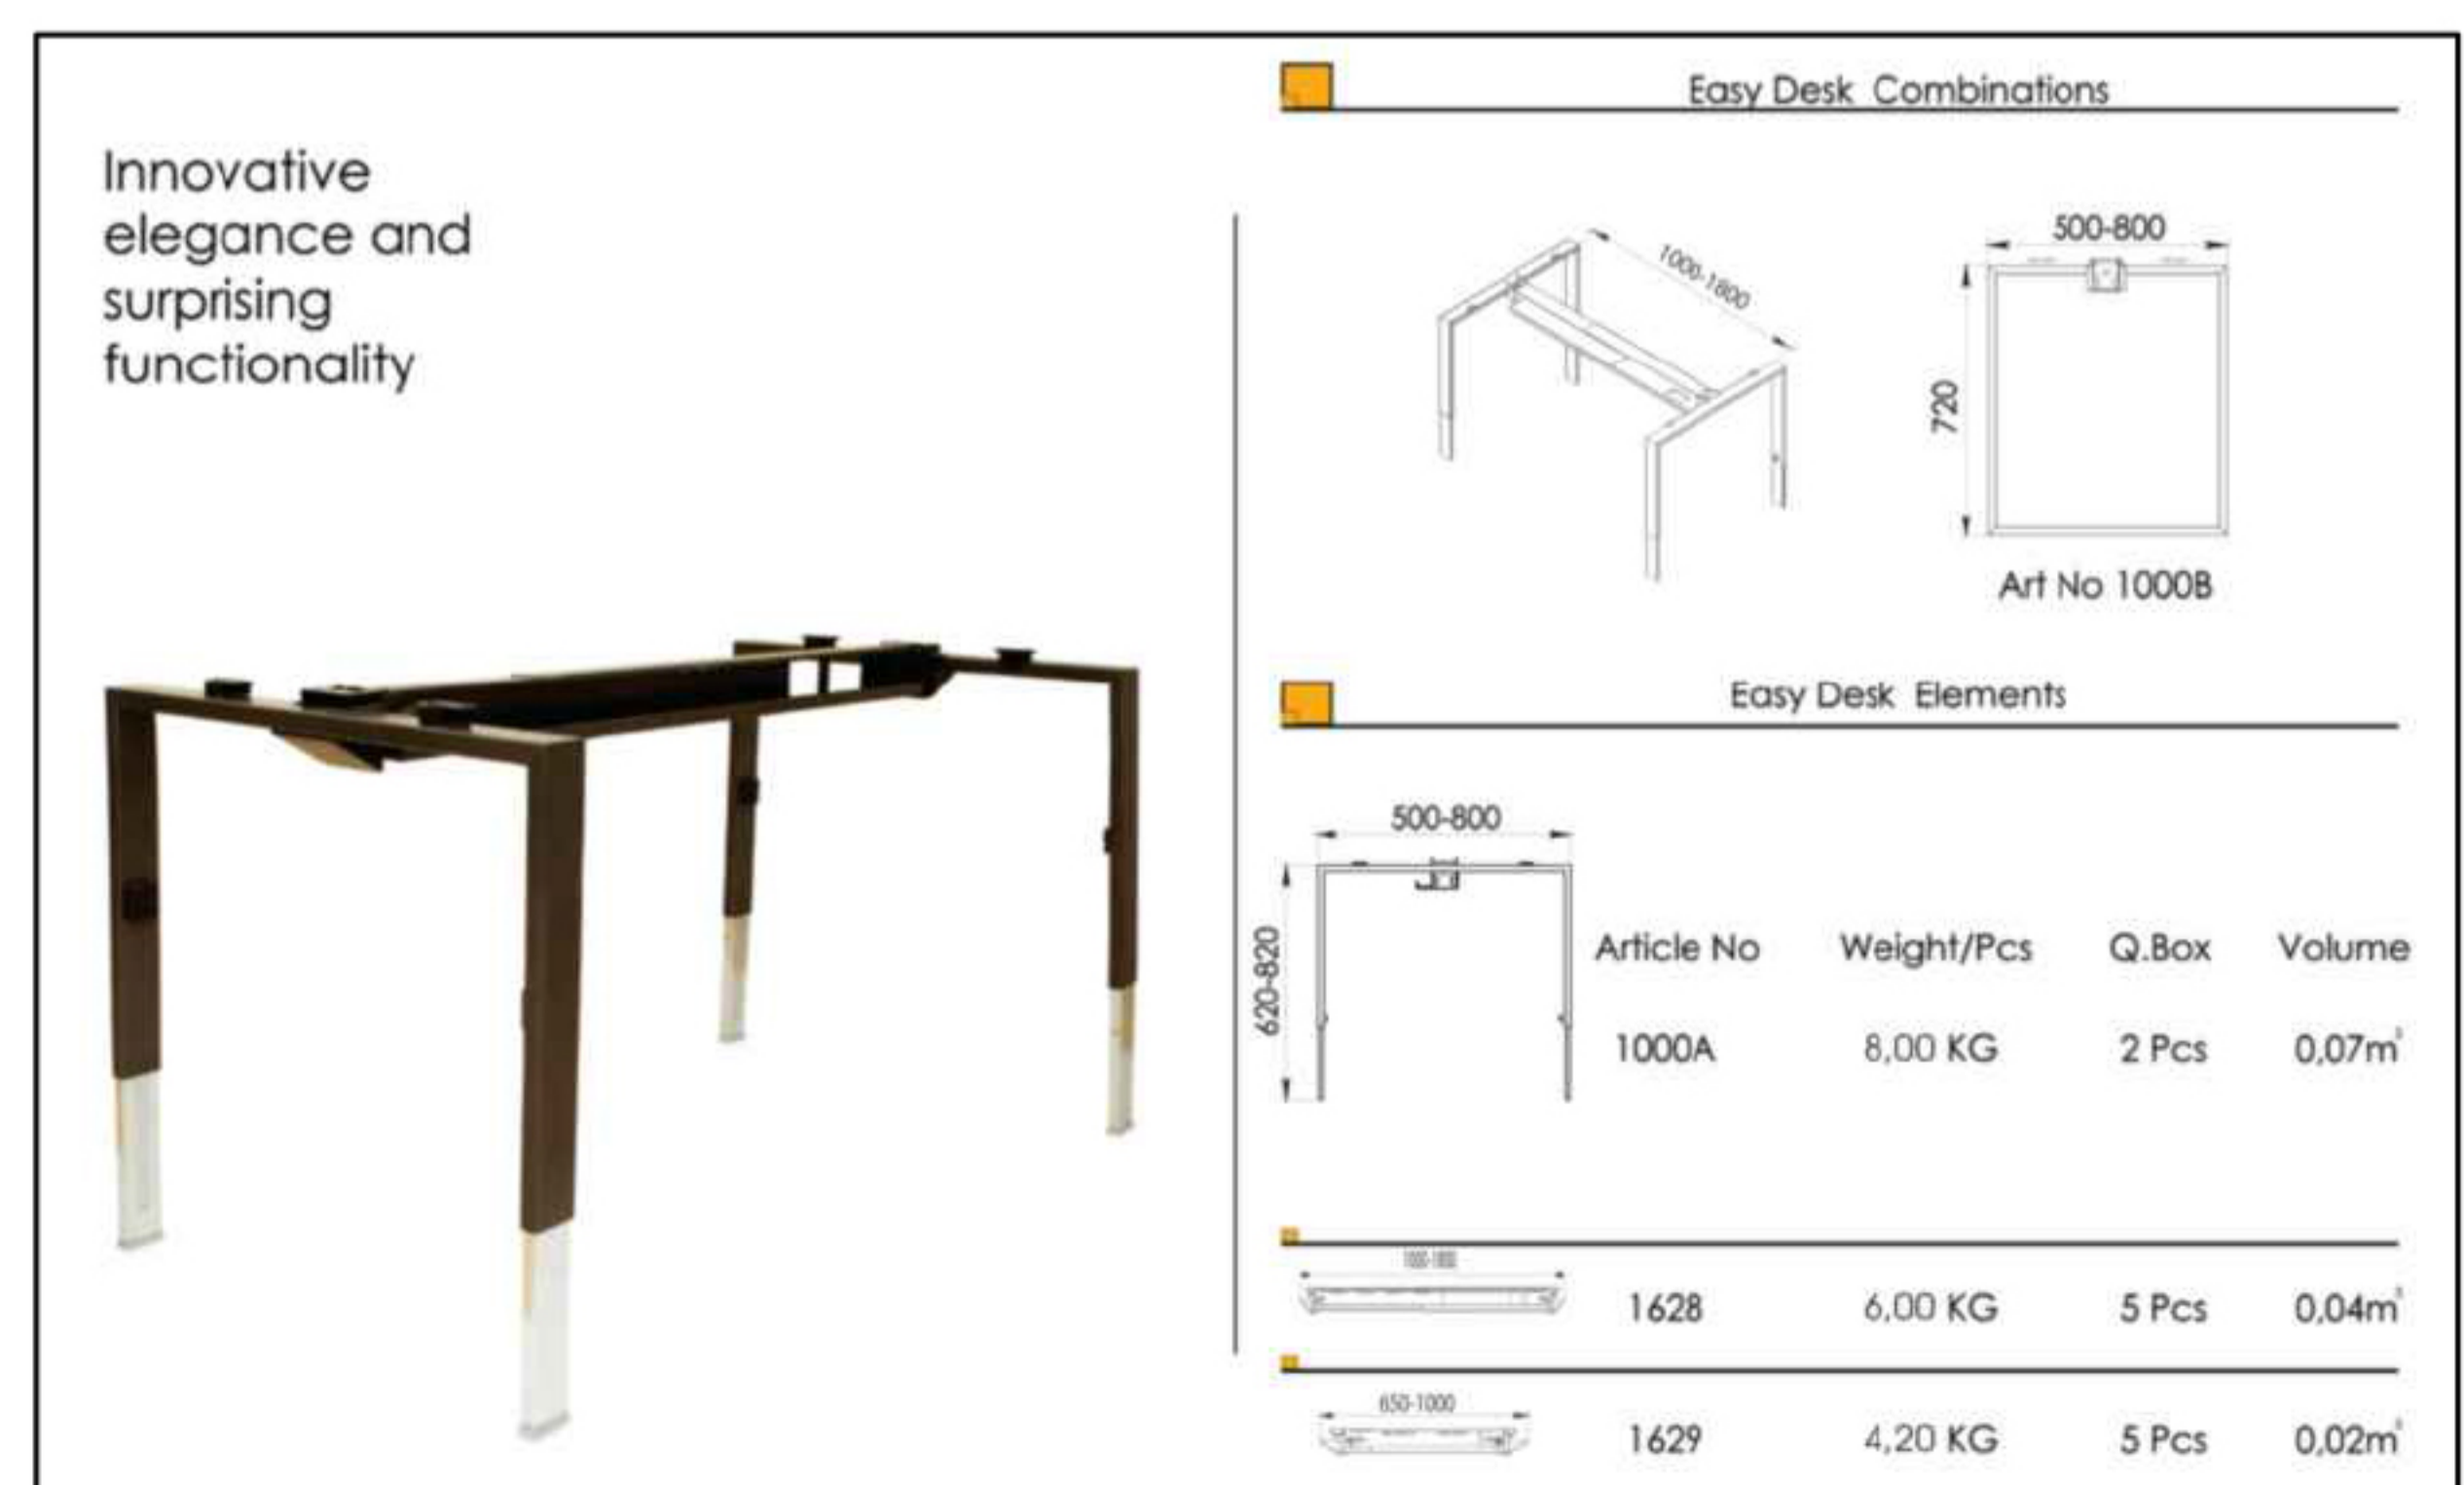

NICE

MP cena seta : 25.164rsd

Dostupne boje :

bela, siva