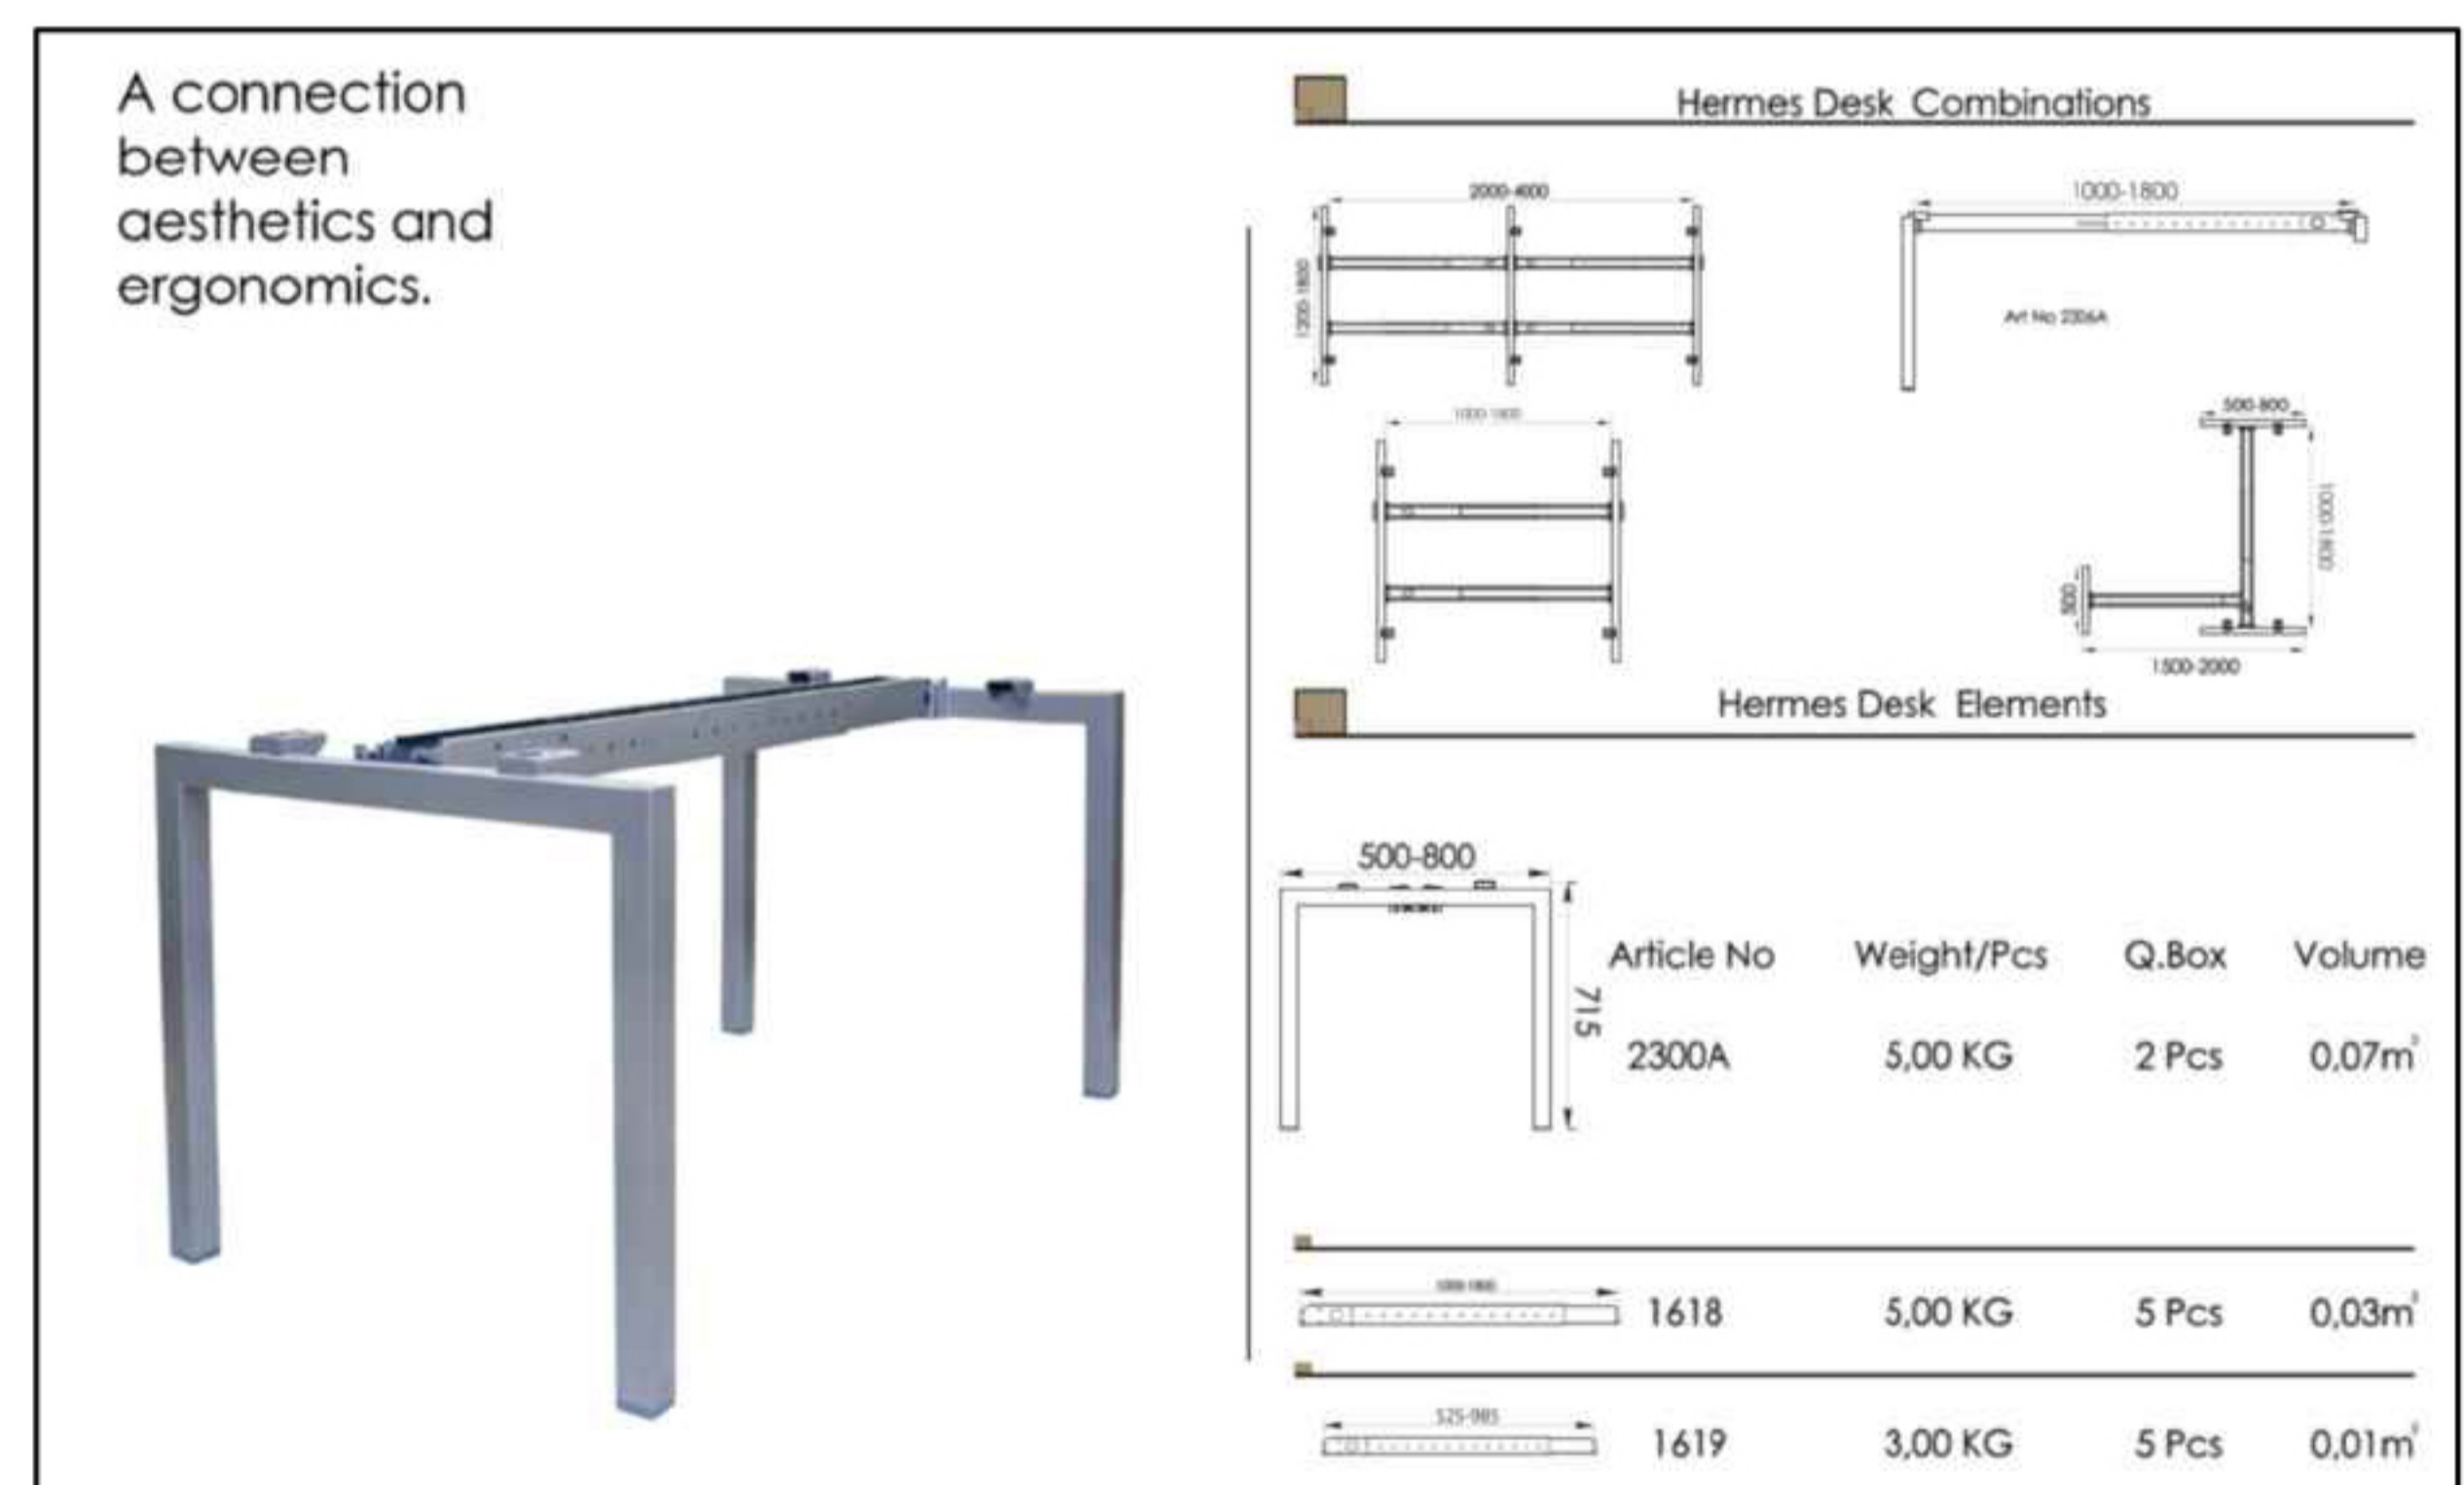

Dostupne boje :

crna, bela

AURA

MP cena seta : 24.343rsd

Dostupne boje :

hrom, bela, antracit

FORS hrom

MP cena seta : 22.853 rsd

Dostupne boje :

bela, antracit, siva, hrom

ARTEMIS

MP cena seta : 18.720 rsd

Dostupne boje :

bela, siva, crna

NEPTUN

MP cena seta : 16.977 rsd

Dostupne boje :

bela i siva

V-ECO

MP cena seta : 13.812 rsd

Dostupne boje :

bela, antracit, siva, hrom

HERMES

MP cena seta : 15.872 rsd

Dostupne boje :

bela, antracit

NICE

MP cena seta : 25.164rsd

Dostupne boje :

bela, siva

EASY podesiv po visini

MP cena seta: 24.364 rsd