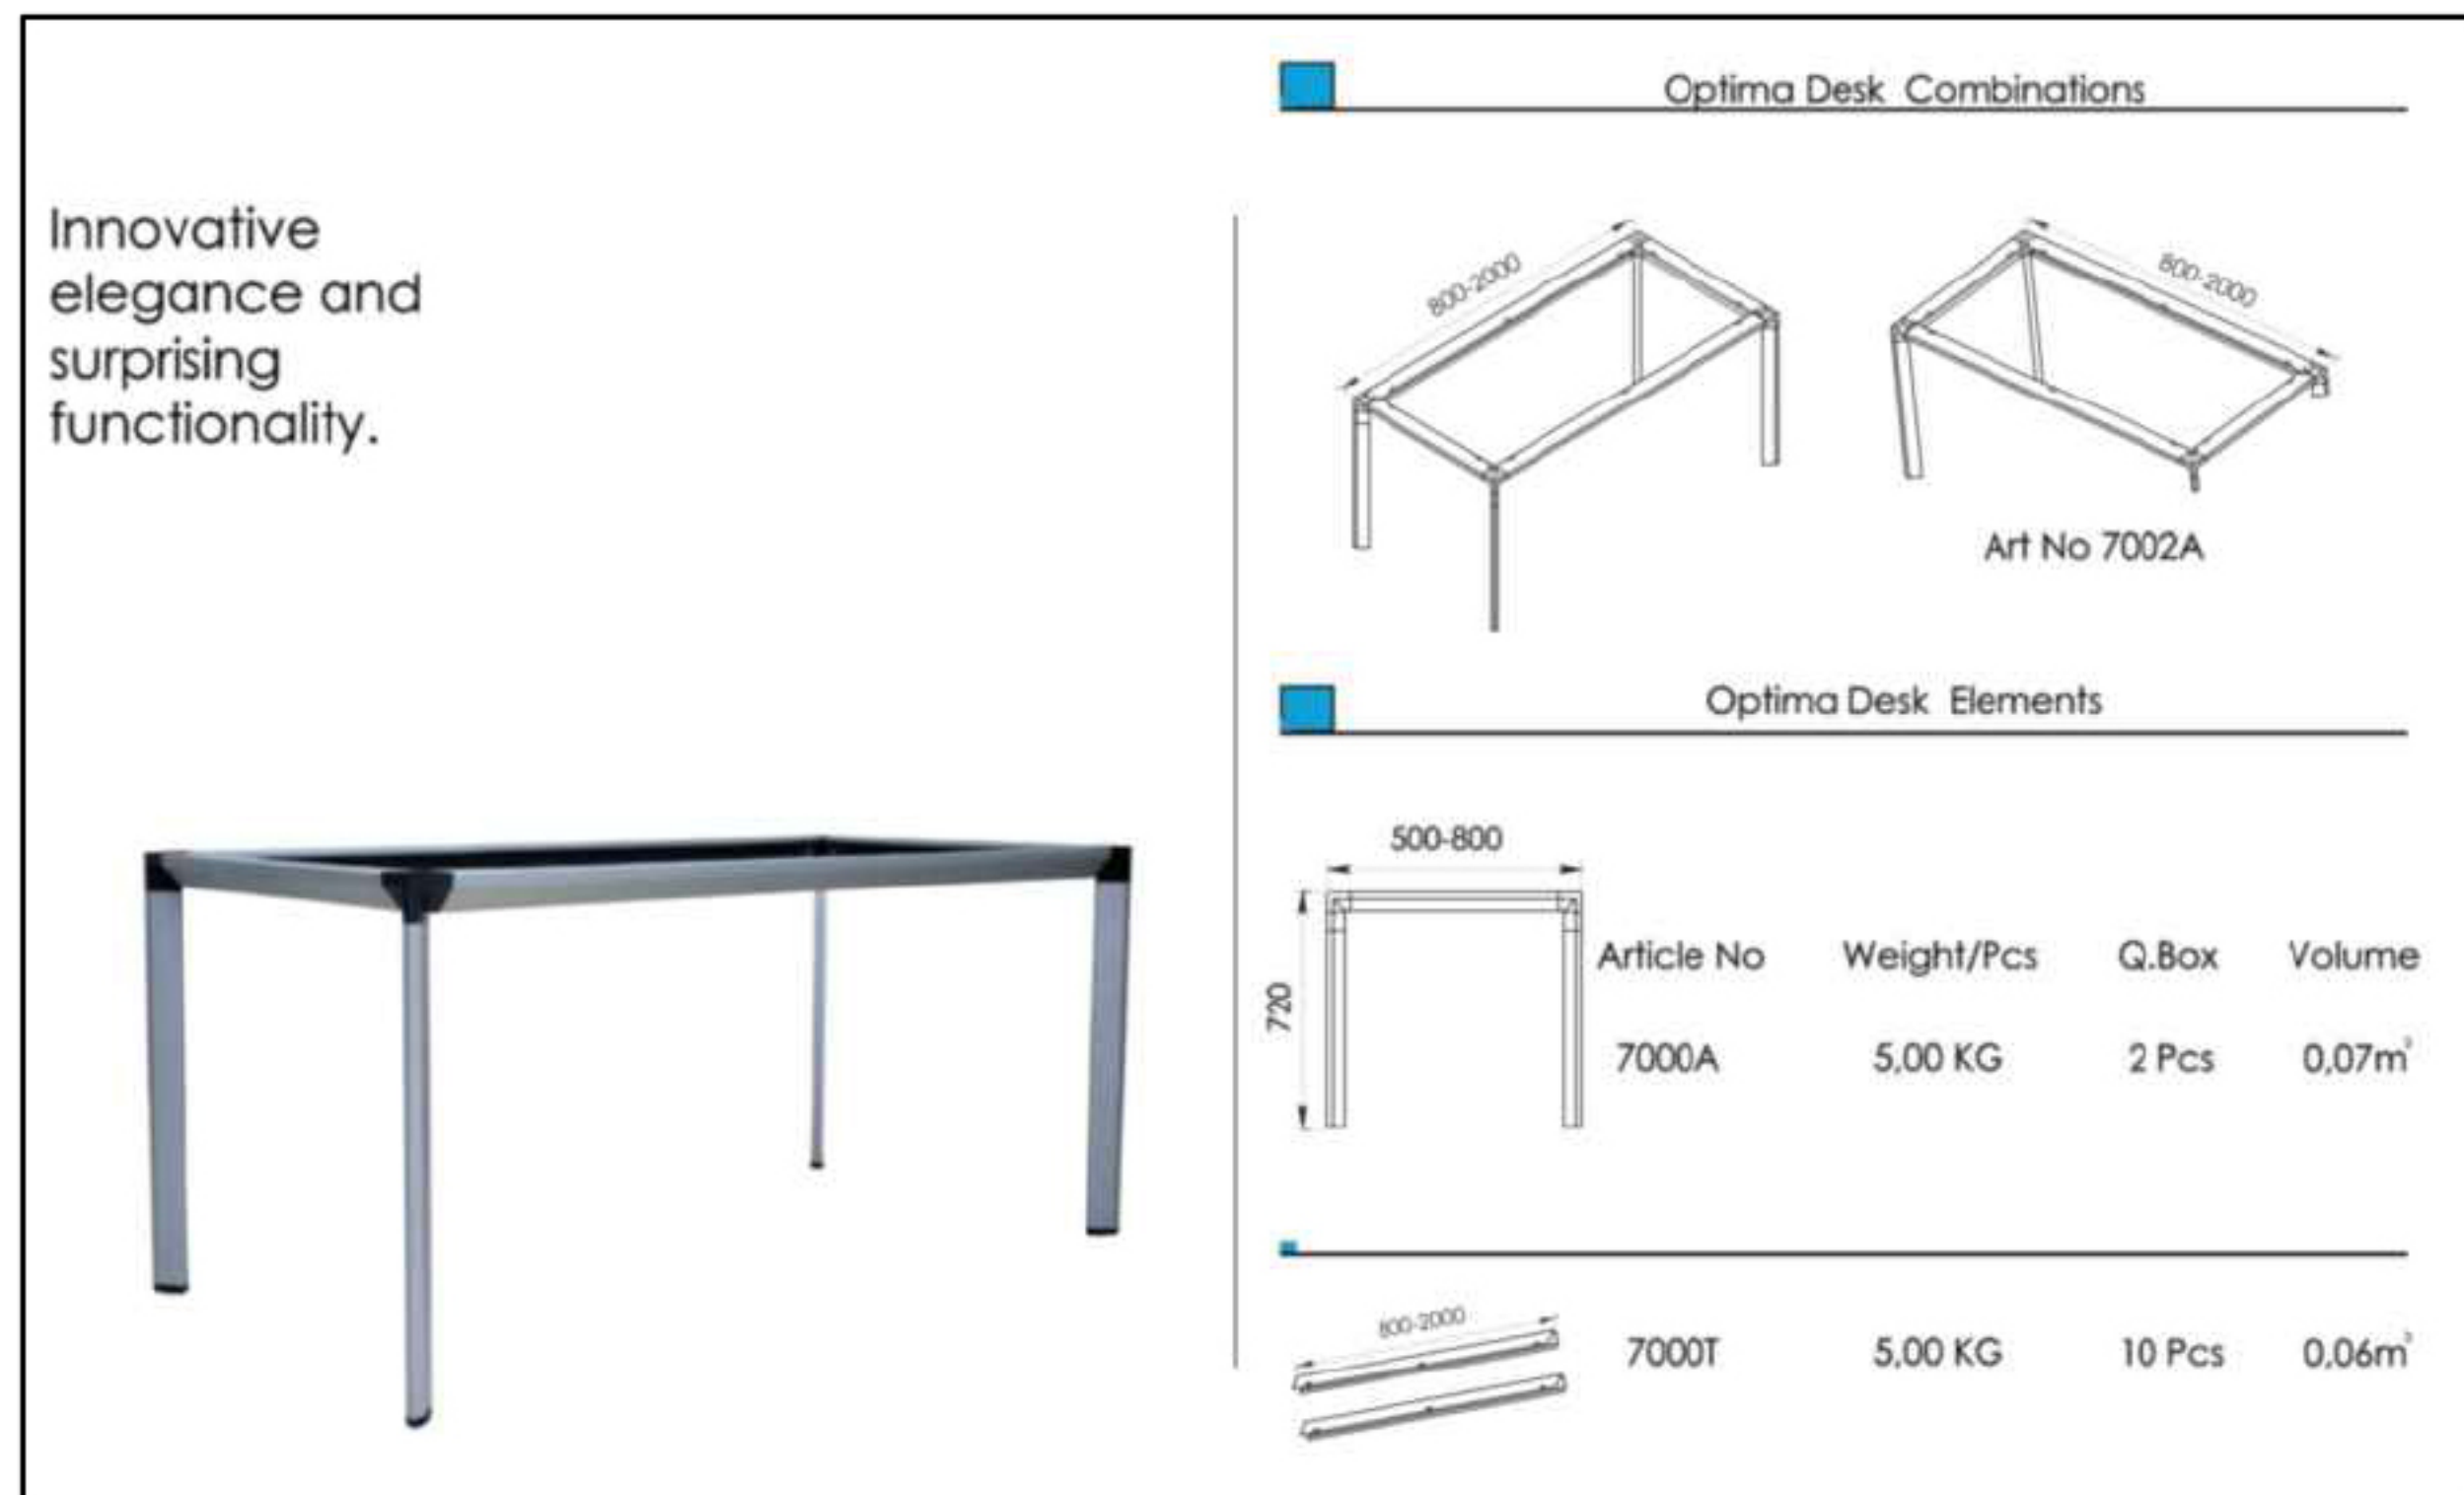

HECTOR MP cans seta : 20.256 rsd

Dostupne boje :

hrom,anracit,bela

Polu noga FORS MP cena seta: 19.375 rsd

Dostupne boje :

siva, bela

OPTIMA MP cena set : 20.256 rsd

Dostupne boje :