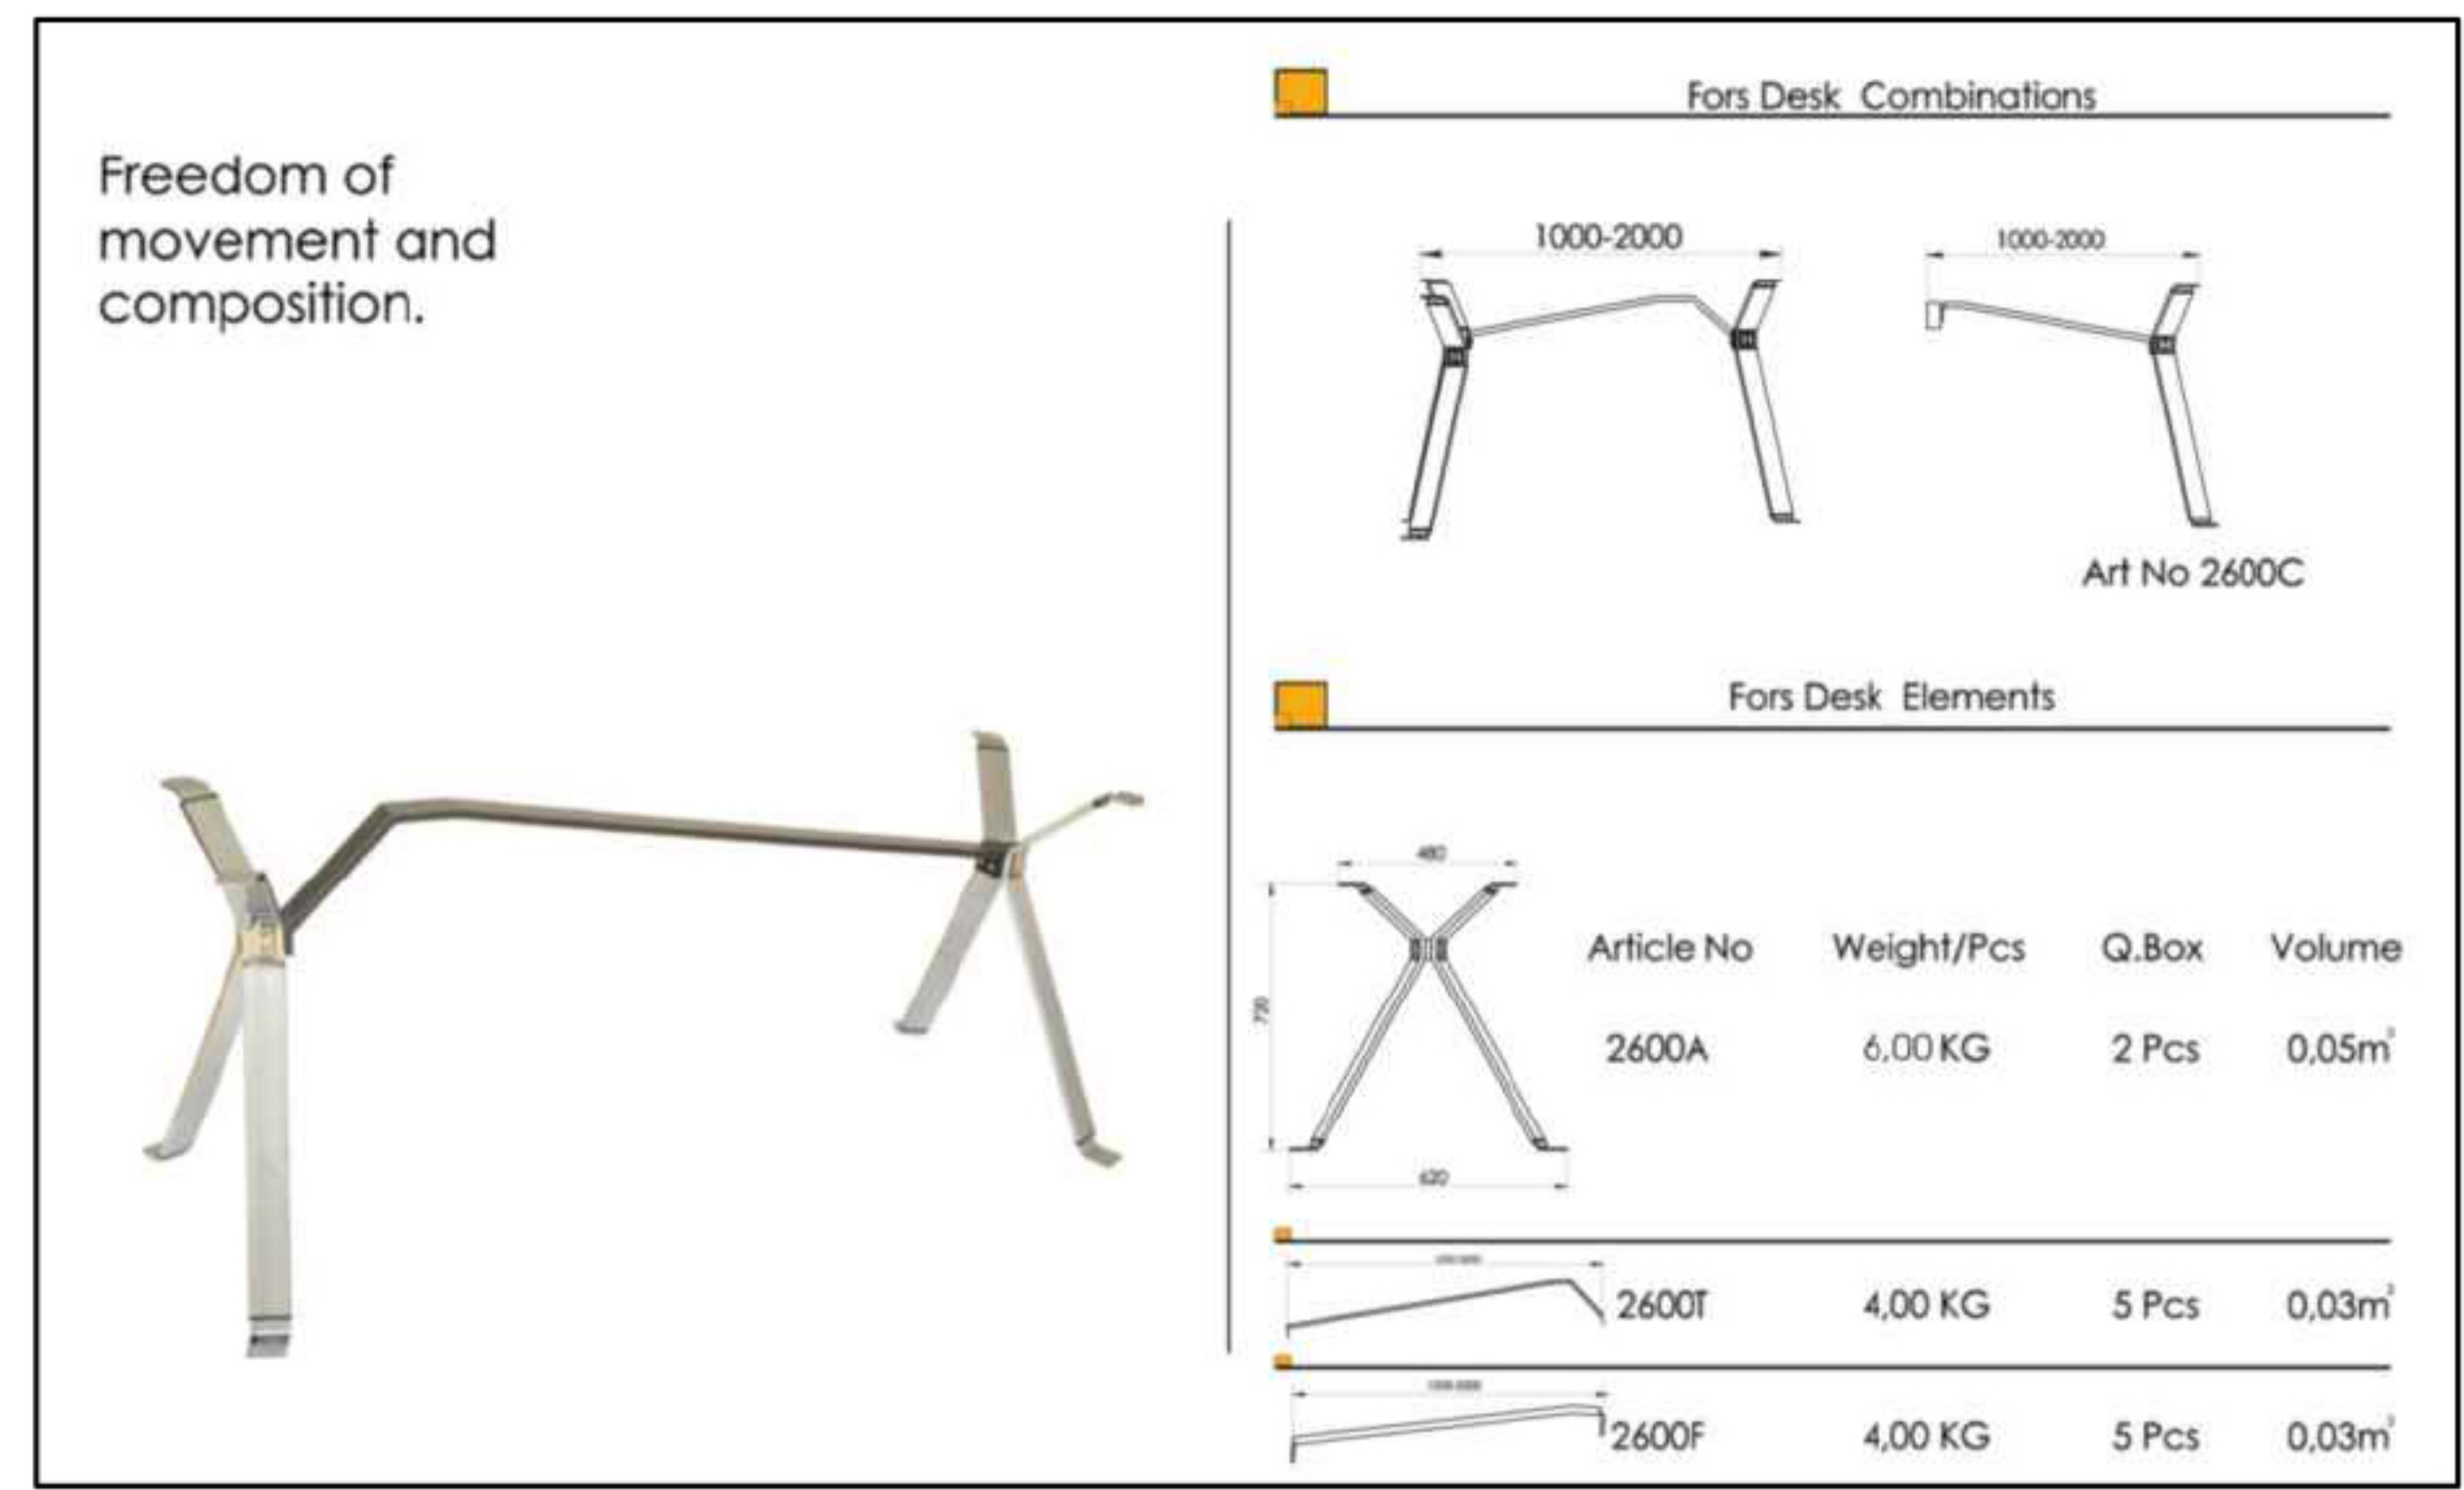

KATALOG NOGARA ZA
KANCELARIJSKE STOLOVE

Dostupne boje :

crna, bela

AURA

MP cena seta : 24.343rsd

Dostupne boje :

hrom, bela, antracit

FORS hrom