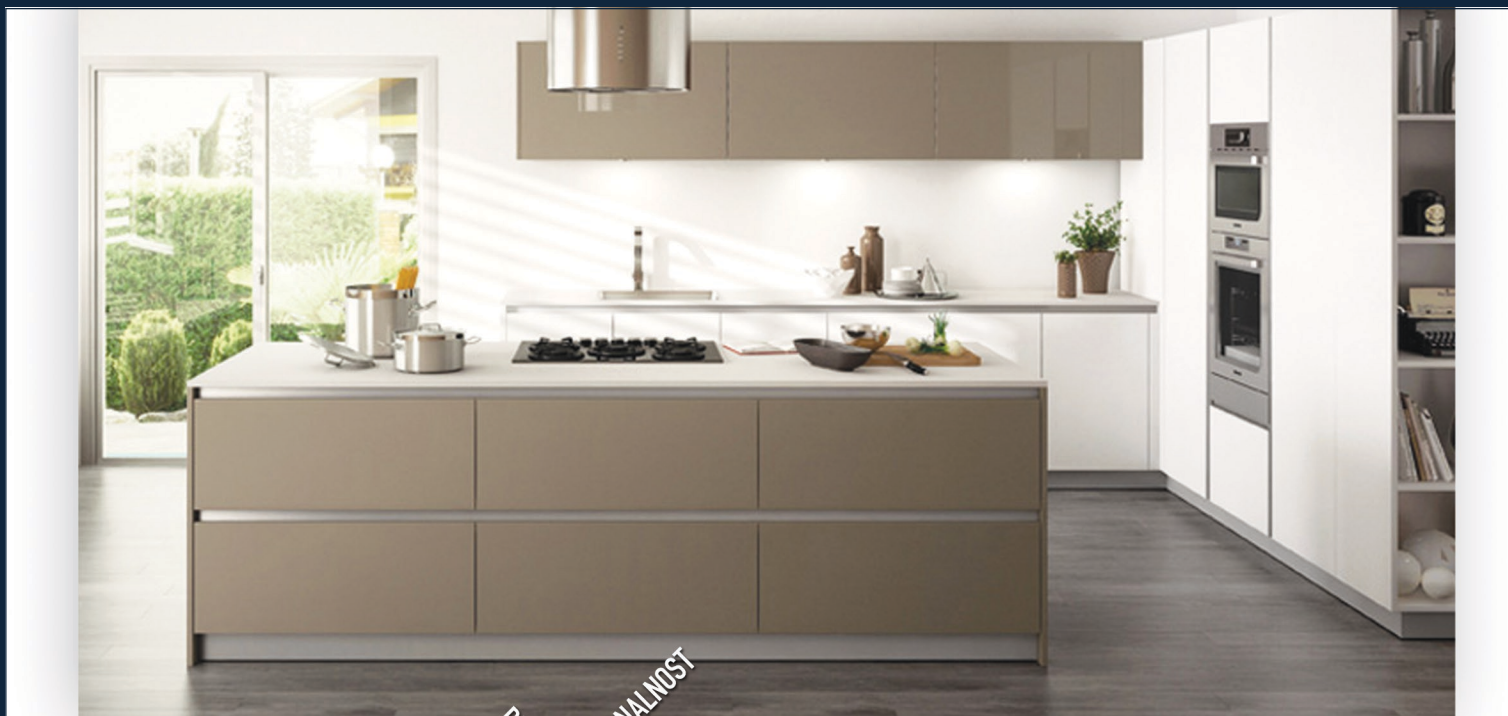

Sistem GOLA - izgled

DIZAJN
KVALITET
FUNKCIONALNOST

Adresa: Banovačka 46, 22300 Stara Pazova

Telefon: +381 22 366 866 Fax: +381 22 366 800 E-mail: office@artinvest.co.rs

artinvesthome.com