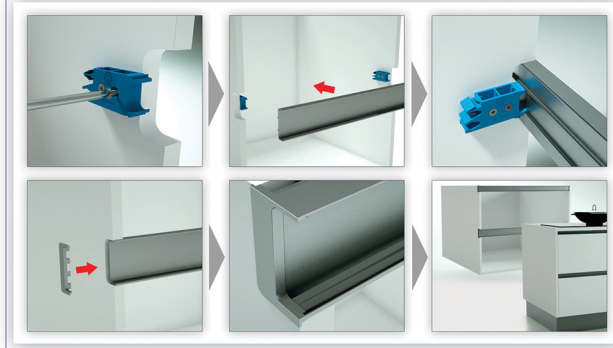

CLAP'NFIT GOLA SYSTEM

ZA NAJBOLJE KUHINJE!

Vertikalni sistem Clap'n' fit Gola

CLAP'NFIT GOLA SYSTEM

ZA NAJBOLJE KUHINJE!

Horizontalni sistem Clap'n' fit Gola

GOLAAluminijum 07

563-140	Sistem GOLA Uni profil za fiokve vertikalne širine G38-48.2cm Aluminium 07	m1	80/G38.AL 07
563-142	Sistem GOLA Uni profil za fiokve vertikalne širine G39-66.2cm Aluminium 07	m1	80/G39.AL 07
563-515	Poklopac spoljni za GOLA profil G38 Aluminium 07	kom	81/G38.AT 2 07 GA
563-525	Poklopac spoljni za GOLA profil G39 Aluminium 07	kom	81/G39.AT 2 07 GA
563-516	Poklopac unutrašnji za GOLA profil desni i levi G38 Aluminium 07	par	81/G38.AT3/GA
563-517	Poklopac unutrašnji za GOLA profil desni i levi G39 Aluminium 07	par	81/G39.AT3/GA
563-622	Spoljašnji ugao 90° GOLA G38 - Aluminium 07	kom	81/G38.A90AN GA
563-624	Unutrašnji ugao 90° GOLA G38 - Aluminium 07	kom	81/G38.A90BN GA
563-627	Spoljašnji ugao 90° GOLA G39 - Aluminium 07	kom	81/G39.A90AN GA
563-629	Unutrašnji ugao 90° GOLA G39 - Aluminium 07	kom	81/G39.A90BN GA