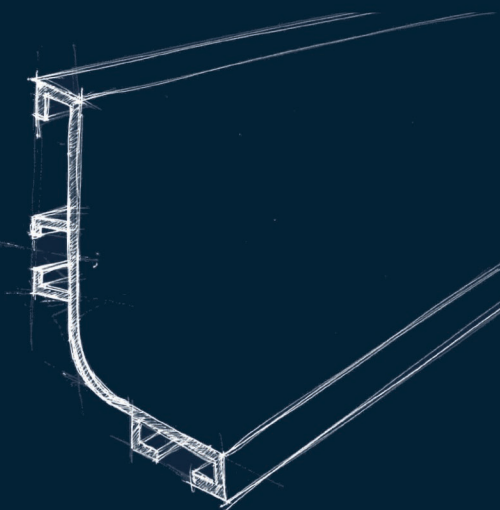

unlimited solutions for a better living

Profili gola Clap 'n' fit

Volpato Gola je sistem aluminijumskih profila za kreiranje modernog nameštaja bez ručki.

Profili se postavljaju između radne ploče i vrata donjih ormara ili između tela i vrata ormara. Profil je idealan za fioke, sve elemente kuhinje kao i za predsoblja i dnevne sobe.

DIZAJN
KVALITET
FUNKCIONALNOST

artinvesthome.com

Sistem GOLA Uni profil G38

Serie G38 >

Code	mm	m	kg	m
80/G38.AL	4.200	42	18	42

Profilo gola orizzontale / verticale singola
Horizontal gola system / single vertical