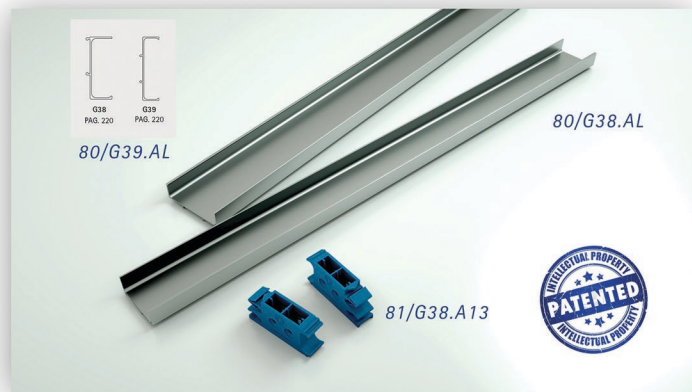

Sistem GOLA - izgled

CLAP'NFIT GOLA SYSTEM

ZA NAJBOLJE KUHINJE!

CLAP'NFIT GOLA SYSTEM

ZA NAJBOLJE KUHINJE!

Sistem GOLA - 5 završnih obrada

Aluminium 07

Bela Mat 54